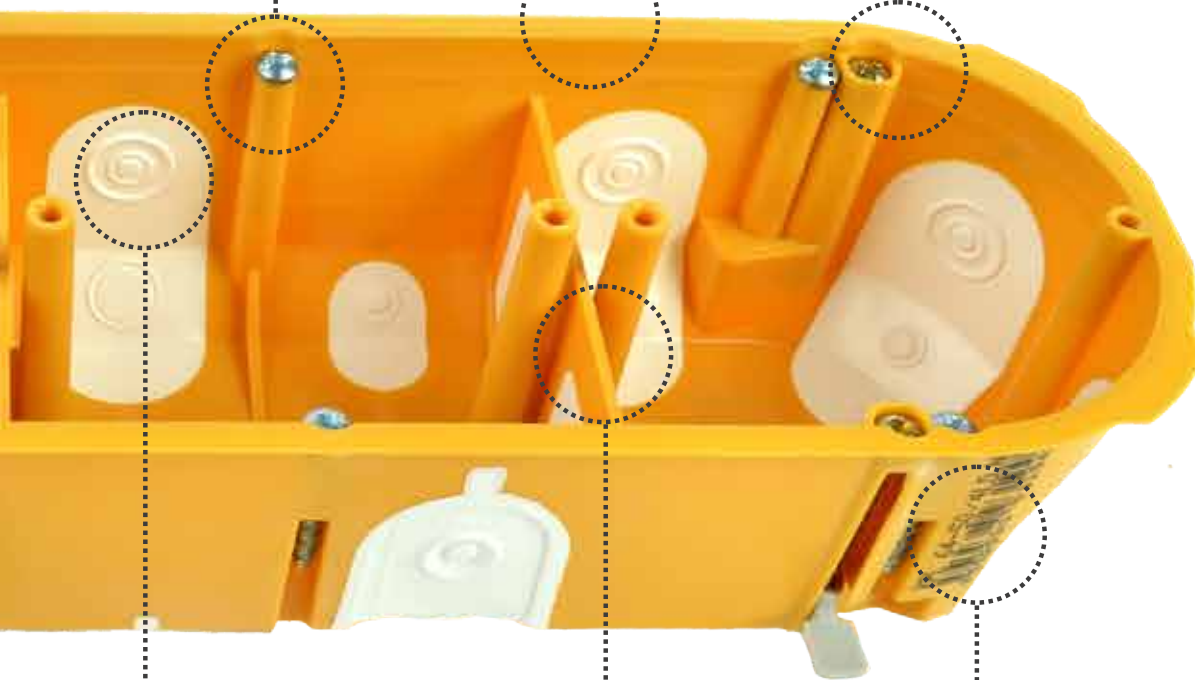

Součástí všech přístrojových krabic jsou nainstalované přístrojové i montážní šrouby s dvouchodým samořezným závitem pro rychlou instalaci krabic i přístrojů. Fixaci krabic ve vyvrtaném otvoru zajišťuje plastová patka, která nahradila dříve dodávanou kovovou patku. Nově je navržena tak, aby po celou dobu montáže byla patka vedena drážkou. Díky kvalitnímu plásku, do kterého jsou ještě přidávána skelná vlákna, je dosaženo pevného a přesnějšího usazení krabic.

Nejdelší přístrojová krabice do dutých stěn s membránovými vstupy. Umožňuje montáž pěti přístrojů ve společném rámečku. Pro případné oddělení obvodů jsou mezi jednotlivými přístrojovými pozicemi přepážky.

Ø 40

Velká rozvodná krabice s mnoha možnostmi membránových vstupů pro kabely nebo trubky. Krabice je možné osadit svorkovnicí S-KSK 2. Krabice umožňuje instalaci TS lišt. Pro snadnější montáž má krabice na dně trny pro označení středů vrtání. Označení pro vrtání je i z lícu krabice. Víko a nerezové šrouby k jeho instalaci jsou součástí balení.

široký lem pro stabilní oporu

montážní šrouby pro instalaci krabic v duté stěně

Lze objednat samostatně jako 3X35V-2CH_ZNCE.

kombinované utěsněné vstupy pro kabely i trubky

utěsněné přepážky chráněné průmyslovým vzorem