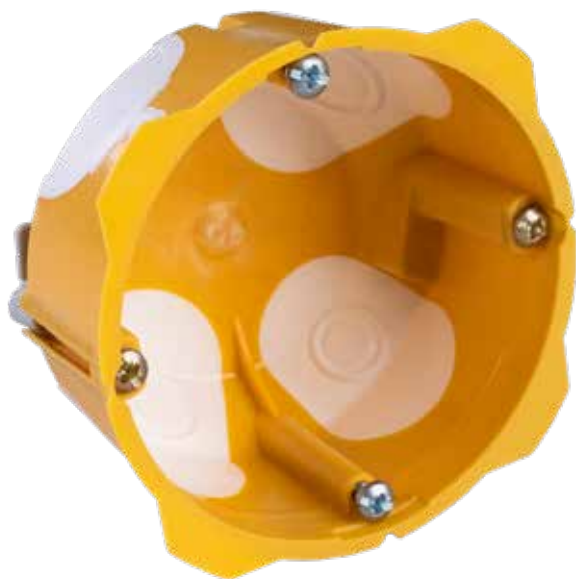

Součástí všech přístrojových krabic jsou nainstalované přístrojové i montážní šrouby s dvouchodým samořezným závitem pro rychlou instalaci krabic i přístrojů. Fixaci krabic ve vyvrtaném otvoru zajišťuje plastová patka, která nahradila dříve dodávanou kovovou patku. Nově je navržena tak, aby po celou dobu montáže byla patka vedena drážkou. Díky kvalitnímu plásku, do kterého jsou ještě přidávána skelná vlákna, je dosaženo pevného a přesnějšího usazení krabic.

Největší výhodou této krabice je její hloubka. Celých 70 mm poskytuje dostatek prostoru pro moderní instalace. Do krabice je tak možné instalovat zásuvky s přepěťovou ochranou, časovače, stmívače a jiné přístroje s větším nárokem na instalační hloubku. Díky své hloubce a univerzálnosti je možné krabici využít i na rozsáhlejší svorkování pod klasickými přístroji. Krabice je možné spojovat s osovou roztečí 71 mm. Spojení se realizuje pomocí dílu, který je automaticky součástí balení a který vytváří ochranný tunel mezi spojenými krabicemi.

Přístrojová krabice s větší instalační hloubkou 60 mm umožňuje instalaci moderních prvků elektroinstalace. Do krabice je tak možné instalovat zásuvky s přepěťovou ochranou, časovače, stmívače a jiné přístroje s větším nárokem na instalační hloubku. Díky své hloubce a univerzálnosti je možné krabici využít i na rozsáhlejší svorkování pod klasickými přístroji.

**KOPOS****KRABICE DO DUTÝCH STĚN**

KPL 64-50/2LD_NA

Elektroinstalační krabice do dutých stěn pro přímou montáž dvou přístrojů ve společném rámečku.

Krabice disponuje oddělovací příčkou, chráněnou průmyslovým vzorem. Na spodní straně dna krabice jsou trny, sloužící k vyznačení středů vrtaných otvorů potřebných pro instalaci krabic. Tyto vlastnosti jsou společné pro dvou, tří, čtyř a pěti násobné krabice s montážní hloubkou 50mm.