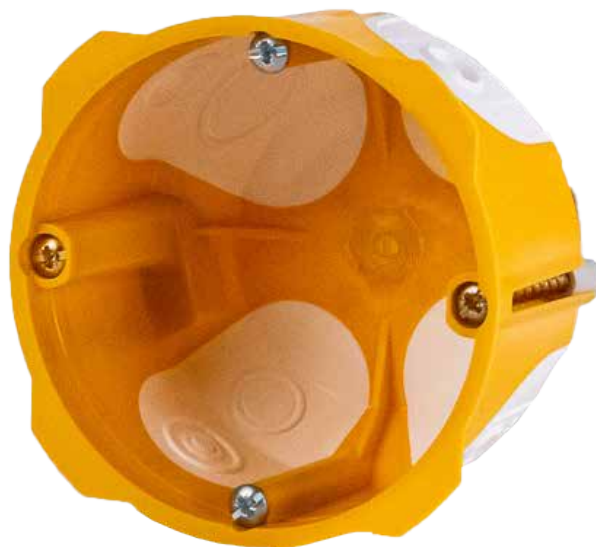

KOPOS

KRABICE DO DUTÝCH STĚN

KPL 64-45/LD_NA

Základní přístrojová krabice s vnějším průměrem 68 mm. Hloubka krabice 45 mm poskytuje dostatek prostoru pro běžnou elektroinstalaci.

MAT	+60°C	850°C	A1-F	30 sec.	Pb Free	IP30
PVC	-5°C					

KPL 64-50/LD_NA

Přístrojová krabice s vnějším průměrem 68 mm. Hloubka krabice 50 mm poskytuje dostatek prostoru pro běžnou elektroinstalaci.