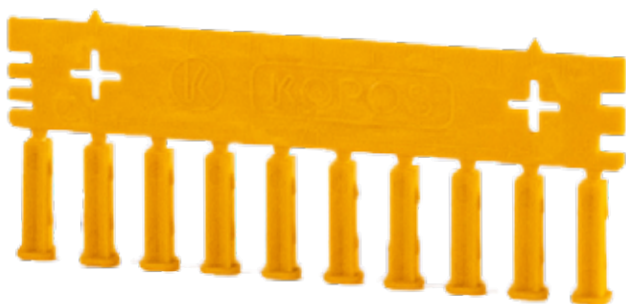

**KOPOS**

KRABICE DO DUTÝCH STĚN

KUL 68-45/LD_NA

Základní univerzální krabice, opatřená trojitým přístrojovým sloupkem. Krabice umožňuje montáž dvojbídných zásuvek. Předností je možnost spojování pomocí spojovacího dílu na obvyklou rozteč 71mm. K tomuto účelu je také upravený lem, který je možné v místě spojení jednoduše odlomit.

KUL 68-45/LD2_NA

Set krabice s víkem slouží pro možnost použít klasickou přístrojovou krabici jako krabici rozvodnou. Víko je fixováno pomocí šroubů. Šrouby pro upevnění víka jsou součástí balení.

KPRL 68-70/LD_NA

Největší výhodou této krabice je její hloubka. Celých 70 mm poskytuje dostatek prostoru pro moderní instalace. Do krabice je tak možné instalovat zásuvky s přepěťovou ochranou, časovače, stmívače a jiné přístroje s větším nárokem na instalační hloubku. Díky své hloubce a univerzálnosti je možné krabici využít i na rozsáhlejší svorkování pod klasickými přístroji. Krabice je možné spojovat s osovou roztečí 71 mm. Spojení se realizuje pomocí dílu, který je automaticky součástí balení a který vytváří ochranný tunel mezi spojenými krabicemi.

SKLD 2

Univerzální spojovací díl krabic KUL 68-45/LD a KPRL 68-70/LD. Spojování umožňuje následnou montáž přístrojů ve sružených rámečcích. Balení slouží zároveň jako měřidlo roztečí krabic a měřka průřezu kabelů. Spojováním krabic vytváříme prostor pro instalaci přístrojů ve sružených rámečcích (2 - 5 ks). Spojovat lze i krabice různých hloubek, což umožňuje montáž přístrojů s rozdílnou hloubkou.