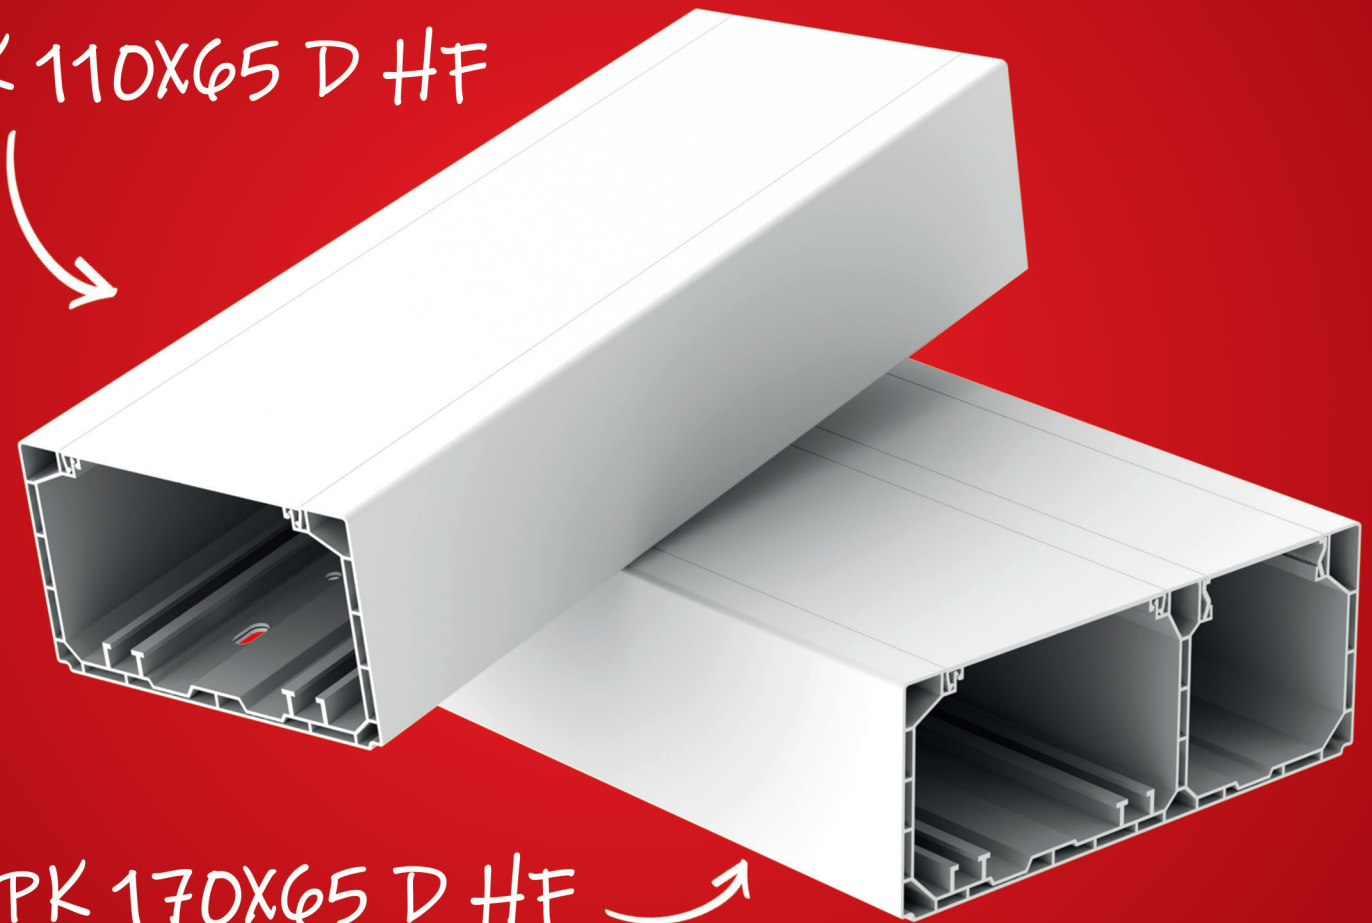

NOVÉ BEZHALOGÉNOVÉ KANÁLY

PK 110X65 D HF

PK 170X65 D HF

- čistý design
- premyslené kryty pre jednoduchú a rýchlu montáž
- spojovateľná uzatvorená krabica KP 80 PK HF vhodná pre prístroje v združených rámečkoch
- jednoduchá inštalácia
- pevná konštrukcia vďaka dvojitej stene

- bezpečné kanály pre použitie nielen do priestorov s vyššou koncentráciou osôb a cenného majetku
- bezhalogénové produkty neprodukujú toxické spaliny pri horení

MONTÁŽNY
NÁVOD