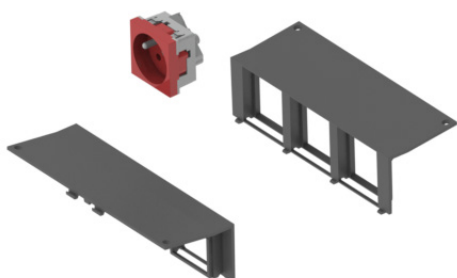

KOPOS

KOPOBOX®

KOPOBOX® do betonových podlah

KOPOBOX® 57

až pro 6 modulárních přístrojů
strana 6