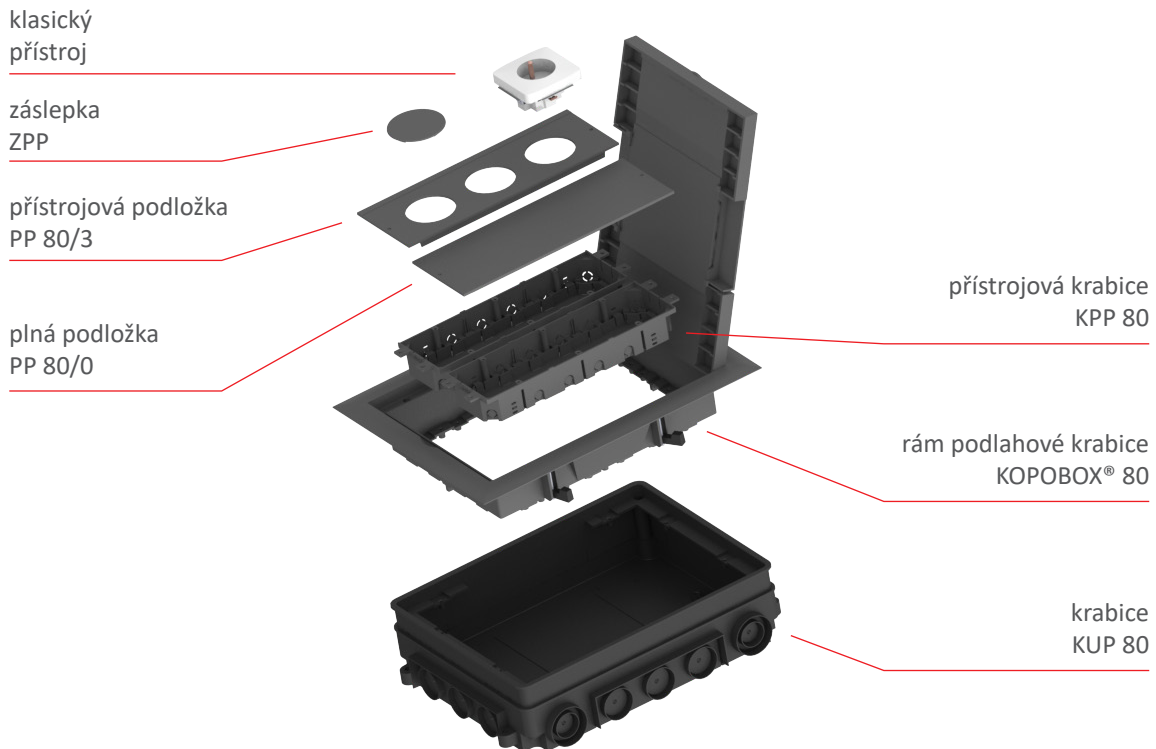

KUP - krabice univerzální podlahová

Univerzální podlahová krabice KUP 57 a KUP 80 je určená do betonových podlah. Tvoří podkladní krabici, která se po vytvrdnutí betonu osazuje rámem KOPOBOX® 57. Výhodou krabice KUP 57 je možnost plynulého nastavení hloubky v rozmezí 57 až 75 mm, u krabice KUP 80 je její rozsah 80 až 95 mm. Jednotlivé krabice KUP se propojují pomocí elektroinstalačních trubek nebo podlahových kanálů PUK 38X150 S1.

SN - sada nivelační

Nivelační sada SN je volitelné příslušenství k podlahovým univerzálním krabicím KUP. Umožňuje zvýšit výšku ukotvení podlahové krabice v závislosti na výšce betonové mazaniny až o 35 mm. Sada SN obsahuje 4 ks stavitelných prvků (do každého rohu krabice KUP).

**KOPOS****KOPOBOX®**

KOPOBOX® 80 do betonových podlah

Sestava podlahové krabice až pro **6** klasických přístrojů

Podlahový rám KOPOBOX® 80 je základem modifikovatelné podlahové krabice, kterou je díky tomu možné použít pro modulární i klasické přístroje. Výběr typu instalovaných přístrojů a jejich množství se provádí volbou přístrojových podložek do tohoto rámu. Díky tomu můžeme mít podlahovou krabici KOPOBOX® 80 vybavenou až šesti klasickými přístroji (bez rámečků), nebo osmi až dvanácti modulárními přístroji. Instalace je prováděna do betonových podlah s vrstvou od 80 do 95 mm. V případě vyšší betonové vrstvy lze použít nivelační sadu SN, která dokáže zvýšit ukotvení podkladové krabice KUP až o 35 mm. Osazená podlahová krabice KOPOBOX® je vhodná pro lomené vidlice. Do víka podlahové krabice se vkládá podlahová krytina pro sjednocení vzhledu s okolím. Zavřená krabice je pochozí, lze ji zatěžovat do 150 kg a disponuje krytím IP 30.