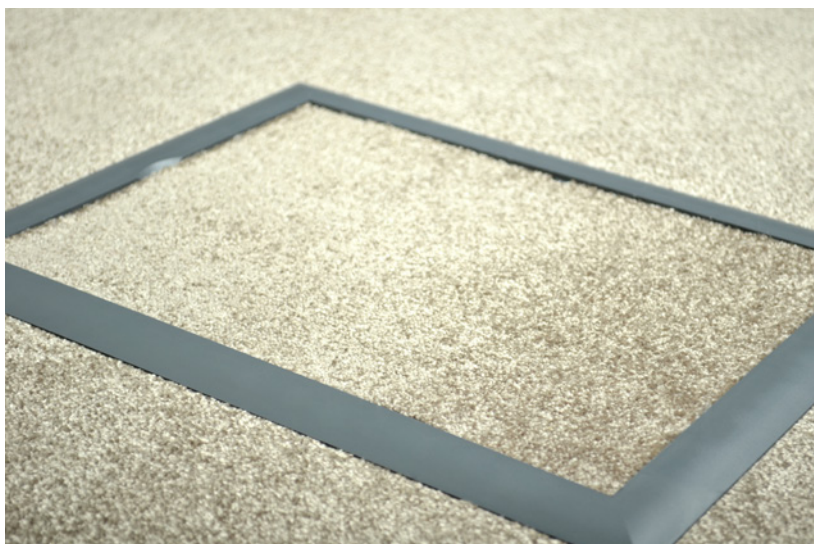

KOPOS

KOPOBOX®

PP 80/K-5 do betonových podlah

Sestava protahovací podlahové krabice (slepé víko)

Sestava protahovací podlahové krabice se instaluje do univerzální krabice KUP 80 vhodné do betonových podlah s vrstvou od 80 do 95 mm. V případě vyšší betonové vrstvy lze použít nivelační sadu SN, která dokáže zvýšit ukotvení podkladové krabice KUP až o 35 mm. Sestava je využívána pro snadné protahování kabelů. Po instalaci krycího plechu je krabice pochozí a lze ji zatěžovat do 150 kg. Do rámu protahovací krabice se vkládá podlahová krytina pro sjednocení vzhledu s okolím. Při potřebě rozšíření instalace v budoucnu, je možné na místo sestavy dodatečně instalovat některý z ostatních systémů řady KOPOBOX®.

Části sestavy

PP 80/K-5 - rám podlahové krabice

Protahovací podlahová krabice (slepé víko) slouží kde snadnému protahování elektroinstalace. Je možné její využití i pro následné osazení systému s přístroji. Rám je vyztužen nosným plechem pro zvýšení mechanické pevnosti.