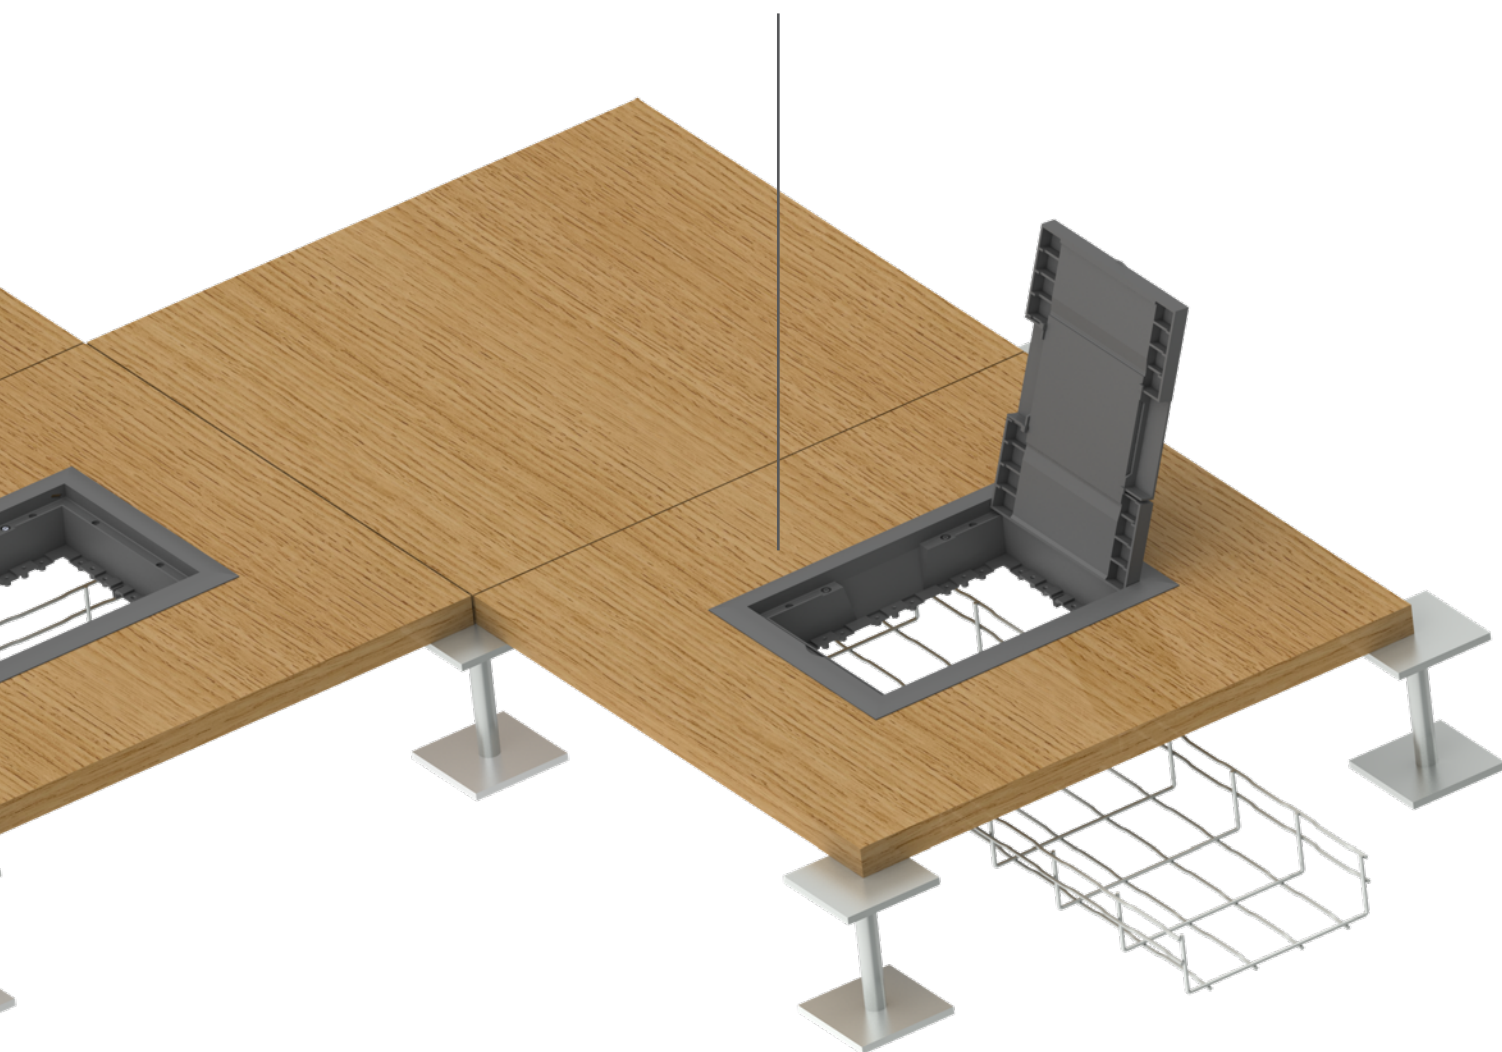

KOPOBOX® 80

až pro 12 modulárních přístrojů
strana 21