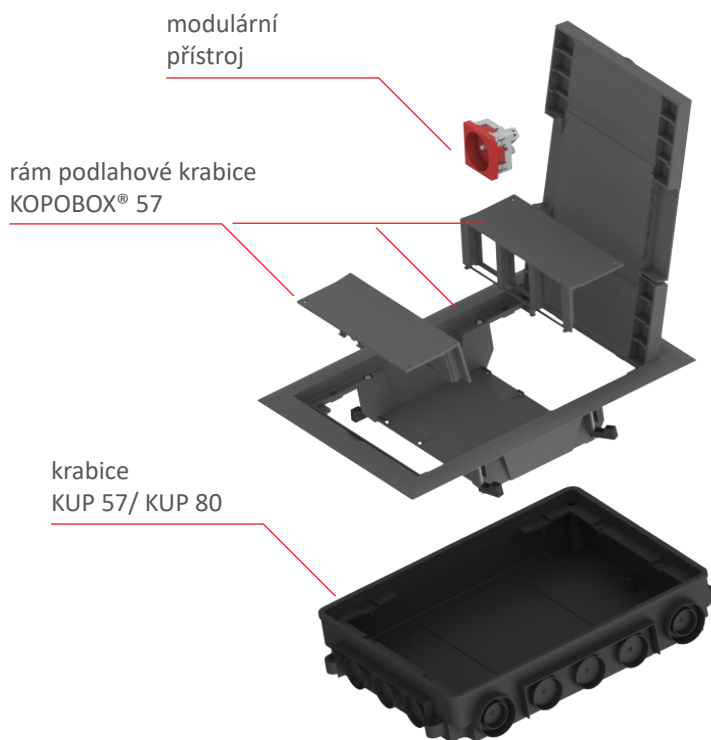

Pro ještě snadnější rozšiřování elektroinstalace v budoucnu je možné využít protahovací krabici, která je určena pro snadnější protahování dodatečně instalovaných kabelů. Na její místo lze později instalovat plnohodnotnou krabici ze systému KOPOBOX® a osadit ji přístroji dle potřeby.

Sestava podlahové krabice až pro 6 modulárních přístrojů

Podlahová krabice KOPOBOX® 57 je kompletní sestava umožňující jednoduchou a rychlou montáž až šesti modulárních přístrojů 45x45 mm do betonových podlah. Do betonové vrstvy se usazuje podlahová krabice KUP 57 anebo KUP 80, jejíž hloubku je možné nastavit v rozmezí od 57 do 95 mm. V případě vyšší betonové vrstvy lze použít nivelační sadu SN, která dokáže zvýšit ukotvení podkladové krabice KUP až o 35 mm. Výhodou podlahových krabic KOPOBOX® 57 je jejich malá instalační hloubka. Potřeba pouhých 57 mm řadí tyto krabice mezi nejmělejší podlahové krabice na trhu. Vhodné uspořádání přístrojů navíc umožňuje instalaci kabelů s přímými vidlicemi, které u jiných systémů nedovolují zavření víka. Do víka podlahové krabice se vkládá podlahová krytina pro sjednocení vzhledu s okolím. Zavřená krabice je pochozí, lze ji zatěžovat do 150 kg a disponuje krytím IP 30.

Části sestavy

KOPOBOX® 57 - rám podlahové krabice

Samonosný rám podlahové krabice KOPOBOX® 57 se používá v kombinaci s podlahovou krabicí KUP 57 nebo KUP 80 do betonových podlah a umožňuje instalaci až šesti modulárních přístrojů 45x45 mm. Víko je vyztuženo nosným plechem pro zvýšení mechanické pevnosti. KOPOBOX® 57 je dodáván v tmavě šedé barvě RAL 7012.