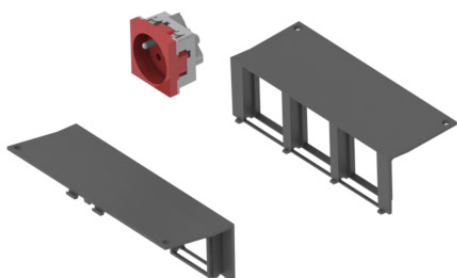

KOPOS

KOPOBOX®

KOPOBOX® do zdvojených podlah

KOPOBOX® 57

až pro 6 modulárních přístrojů
strana 18