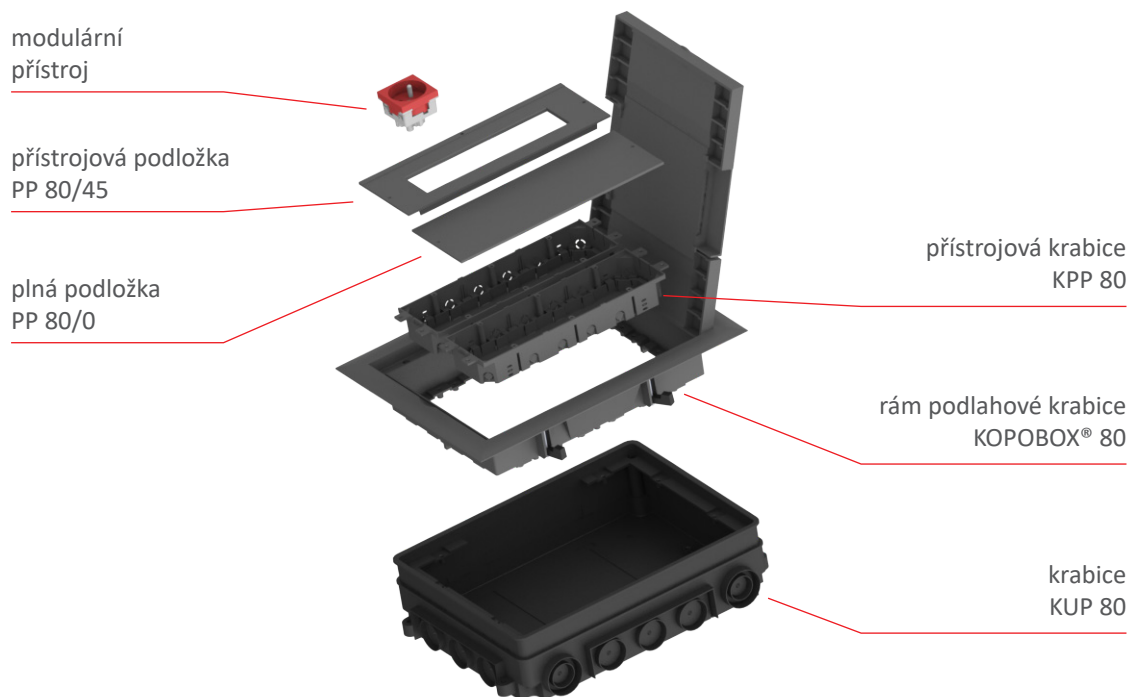

Pro ještě snadnější rozšiřování elektroinstalace v budoucnu je možné využít protahovací krabici, která je určena pro snadnější protahování dodatečně instalovaných kabelů. Na její místo lze později instalovat plnohodnotnou krabici ze systému KOPOBOX® a osadit ji přístroji dle potřeby.

PP 80/3 - přístrojová podložka

Podložka pro montáž až 3 ks klasických přístrojů bez rámečků.

PP 80/0 - přístrojová podložka

Plná podložka pro zakrytí neosazené části krabice KOPOBOX®.

ZPP - záslepka

Záslepka ZPP je příslušenstvím k přístrojovým podložkám PP 80/3 a umožňuje individuálně zaslepit jeden nebo více otvorů pro přístroje. Zaslepení jednotlivých neosazených otvorů se provádí jednoduchým navaknutím bez použití jakéhokoliv nástroje.

SN - sada nivelační

Nivelační sada SN je volitelné příslušenství k podlahové univerzální krabici KUP. Umožňuje zvýšit výšku ukotvení podlahové krabice v závislosti na výšce betonové mazaniny až o 35 mm. Sada SN obsahuje 4 ks stavitelných prvků (do každého rohu krabice KUP).

**KOPOS****KOPOBOX®**

KOPOBOX® 80 do betonových podlah

Sestava podlahové krabice až pro **8** modulárních přístrojů

Podlahový rám KOPOBOX® 80 je základem modifikovatelné podlahové krabice, kterou je díky tomu možné použít pro modulární i klasické přístroje. Výběr typu instalovaných přístrojů a jejich množství se provádí volbou přístrojových podložek do tohoto rámu. Díky tomu můžeme mít podlahovou krabici KOPOBOX® 80 vybavenou až šesti klasickými přístroji (bez rámečků), nebo osmi až dvanácti modulárními přístroji. Instalace je prováděna do betonových podlah s vrstvou od 80 do 95 mm. V případě vyšší betonové vrstvy lze použít nivelační sadu SN, která dokáže zvýšit ukotvení podkladové krabice KUP až o 35 mm. Osazená podlahová krabice KOPOBOX® 80 je vhodná pro lomené vidlice. Do víka podlahové krabice se vkládá podlahová krytina pro sjednocení vzhledu s okolím. Zavřená krabice je pochozí, lze ji zatěžovat do 150 kg a disponuje krytím IP 30.