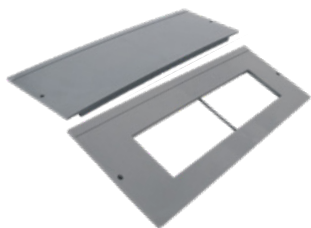

PP 80/45 - přístrojová podložka

Podložka pro montáž až 4 ks modulárních přístrojů QUADRO, případně přístroje shodné konstrukce.

PP 80/0 - přístrojová podložka

Plná podložka pro zakrytí neosazené části krabice KOPOBOX® 80.