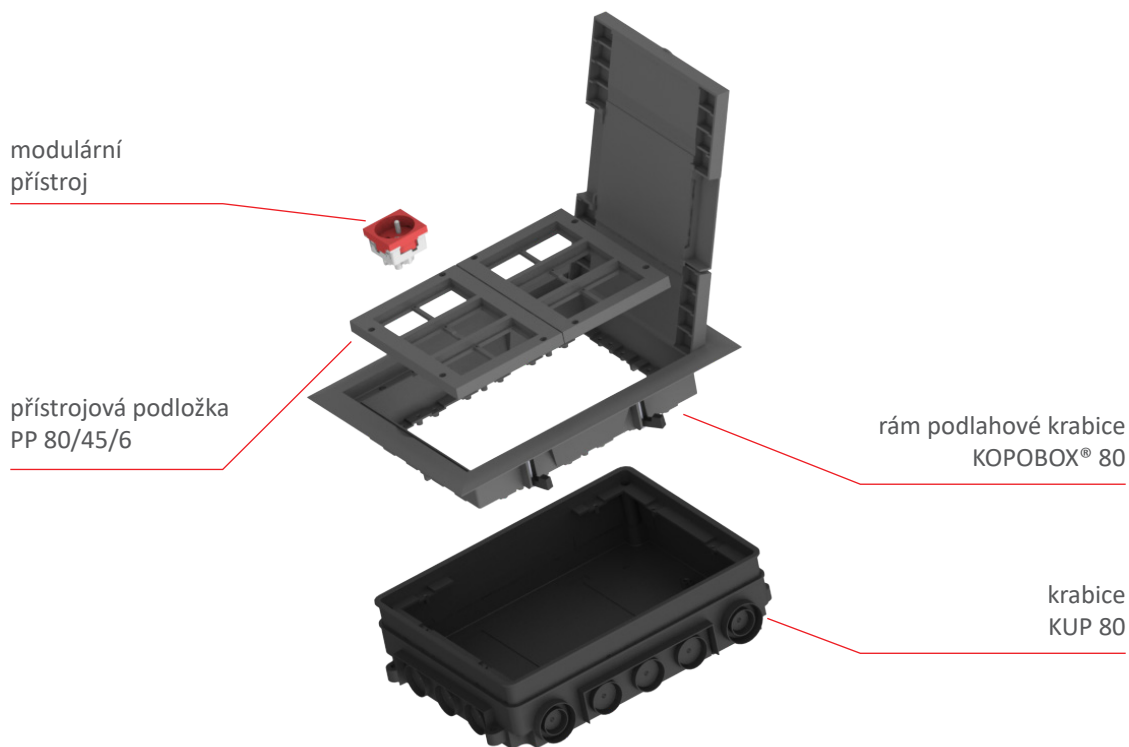

PKUP - přístrojová přepážka

K rozdělení vnitřního prostoru krabice KOPOBOX® 80 je možné použít příčku PKUP.

SN - sada nivelační

Nivelační sada SN je volitelné příslušenství k podlahové univerzální krabici KUP. Umožňuje zvýšit výšku ukotvení podlahové krabice v závislosti na výšce betonové mazaniny až o 35 mm. Sada SN obsahuje 4 ks stavitelných prvků (do každého rohu krabice KUP).

KOPOS

KOPOBOX®

KOPOBOX® 80 do betonových podlah

Sestava podlahové krabice až pro **12** modulárních přístrojů

Podlahový rám KOPOBOX® 80 je základem modifikovatelné podlahové krabice, kterou je díky tomu možné použít pro modulární i klasické přístroje. Výběr typu instalovaných přístrojů a jejich množství se provádí volbou přístrojových podložek do tohoto rámu. Díky tomu můžeme mít podlahovou krabici KOPOBOX® 80 vybavenou až šesti klasickými přístroji (bez rámečků), nebo osmi až dvanácti modulárními přístroji. Instalace je prováděna do betonových podlah s vrstvou od 80 do 95 mm. V případě vyšší betonové vrstvy lze použít nivelační sadu SN, která dokáže zvýšit ukotvení podkladové krabice KUP až o 35 mm. Osazená podlahová krabice KOPOBOX® 80 je vhodná pro lomené vidlice. Do víka podlahové krabice se vkládá podlahová krytina pro sjednocení vzhledu s okolím. Zavřená krabice je pochozí, lze ji zatěžovat do 150 kg a disponuje krytím IP 30.