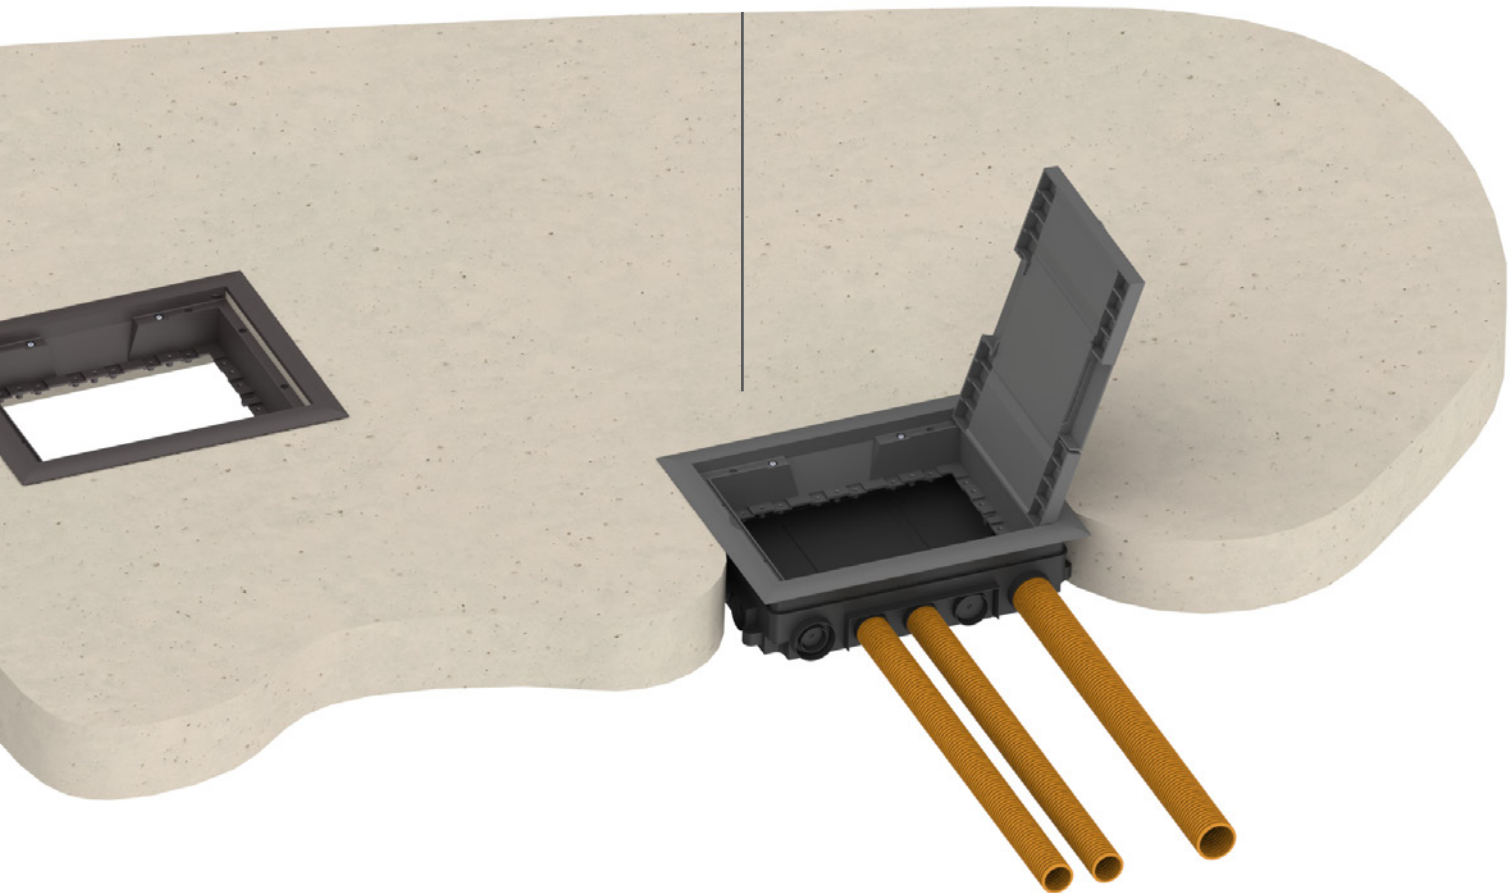

KOPOBOX® 80

až pro 12 modulárních přístrojů
strana 12