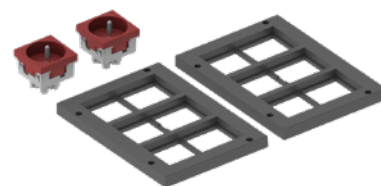

KOPOBOX® 80

až pro 12 modulárních přístrojů
strana 21