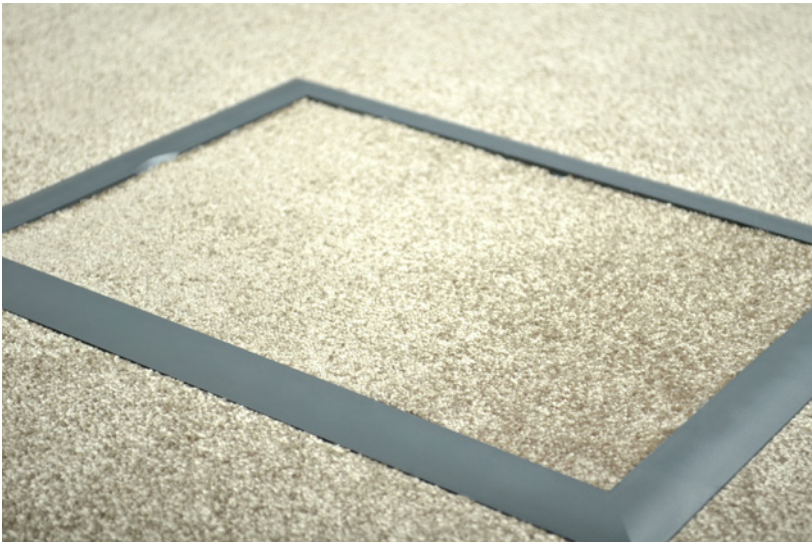

KOPOS

KOPOBOX®

PP 80/K-5 do zdvojených podlah

Sestava protahovací podlahové krabice (slepé víko)

Sestava protahovací podlahové krabice je instalována do zdvojených podlah pomocí instalačních patek, kterými je krabice osazena. Sestava je využívána pro snadné protahování kabelů. Po instalaci krycího plechu je krabice pochozí a lze ji zatěžovat do 150 kg. Do rámu protahovací krabice se vkládá podlahová krytina pro sjednocení vzhledu s okolím. Při potřebě rozšíření instalace v budoucnu je možné na místo sestavy dodatečně instalovat některý z ostatních systémů řady KOPOBOX®. Podlahová krabice PP 80/K-5 plní krytí IP30.

PP 80/K-5 - rám podlahové krabice

Protahovací podlahová krabice (slepé víko) slouží kde snadnému protahování elektroinstalace. Je možné její využití i pro následné osazení systému s přístroji. Rám je vyztužen nosným plechem pro zvýšení mechanické pevnosti.