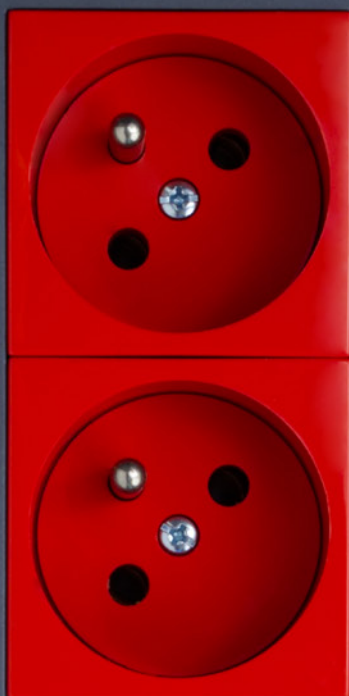

PP 80/K-5 - rám podlahové krabice

Protahovací podlahová krabice (slepé víko) slouží kde snadnému protahování elektroinstalace. Je možné její využití i pro následné osazení systému s přístroji. Rám je vyztužen nosným plechem pro zvýšení mechanické pevnosti.