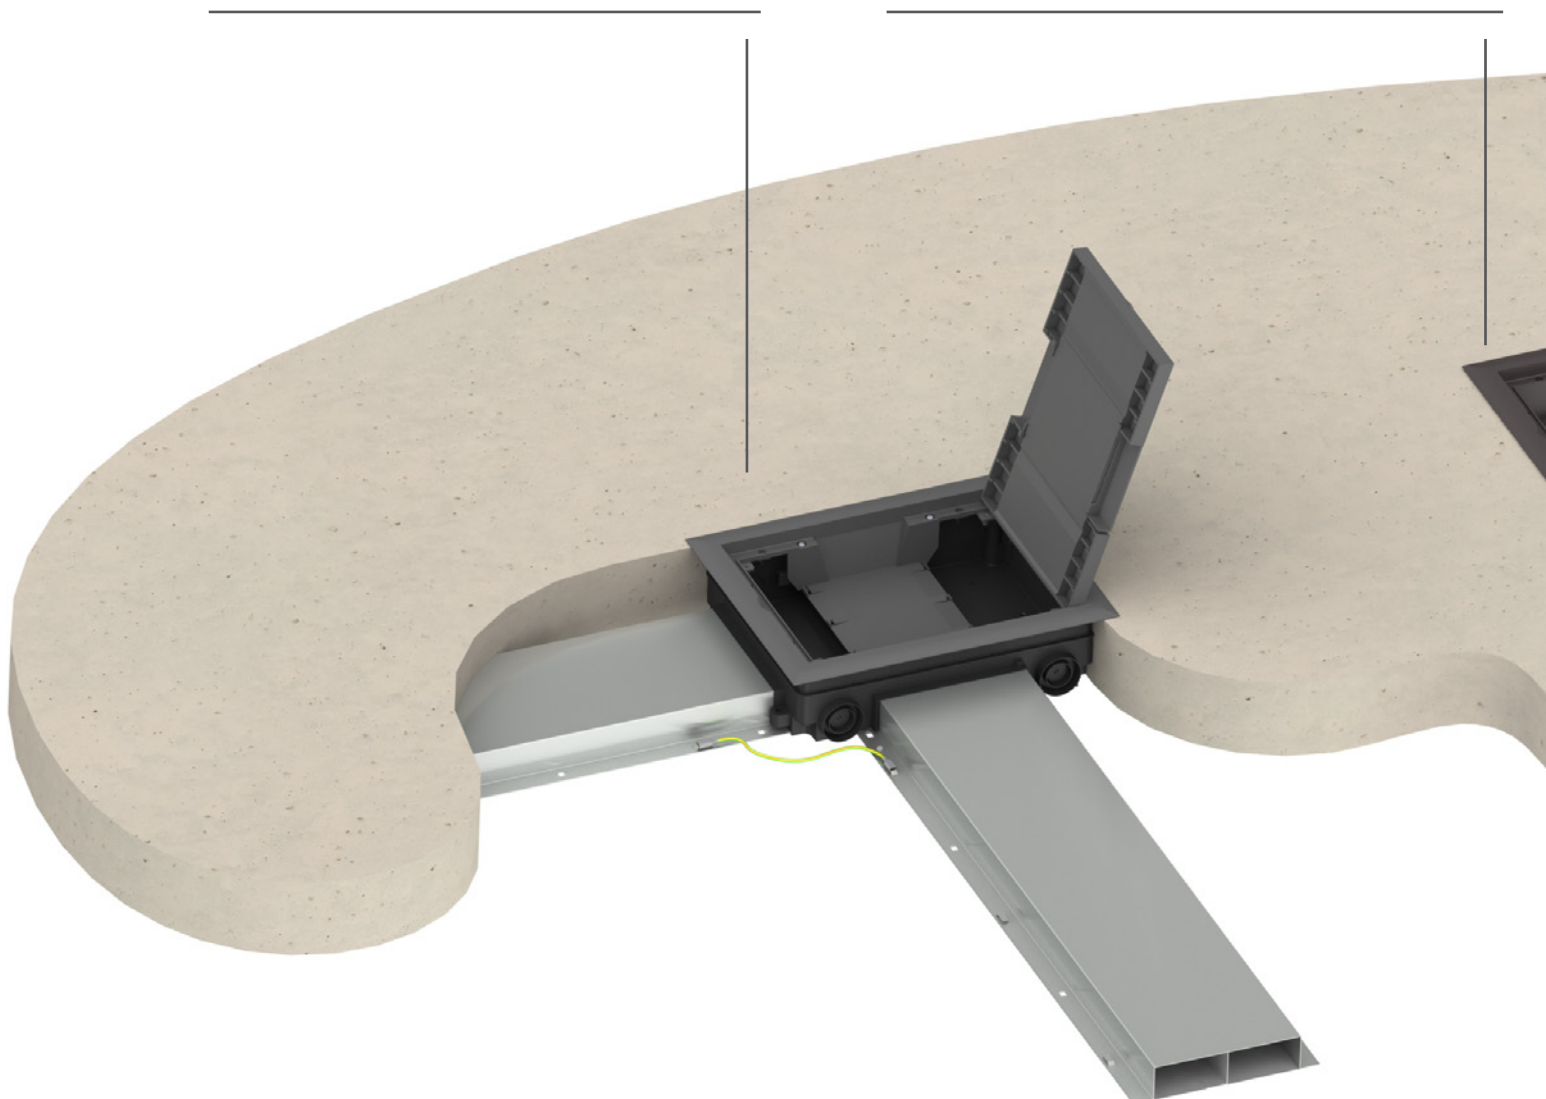

PP 80/K-5

slepé víko
strana 14