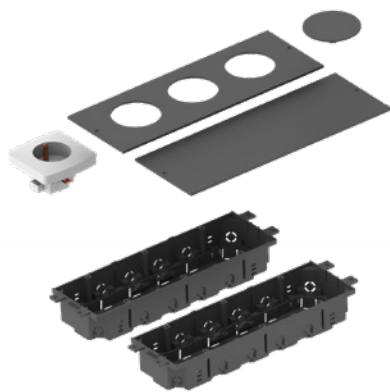

KOPOBOX® 80

až pro 6 klasických přístrojů
strana 8