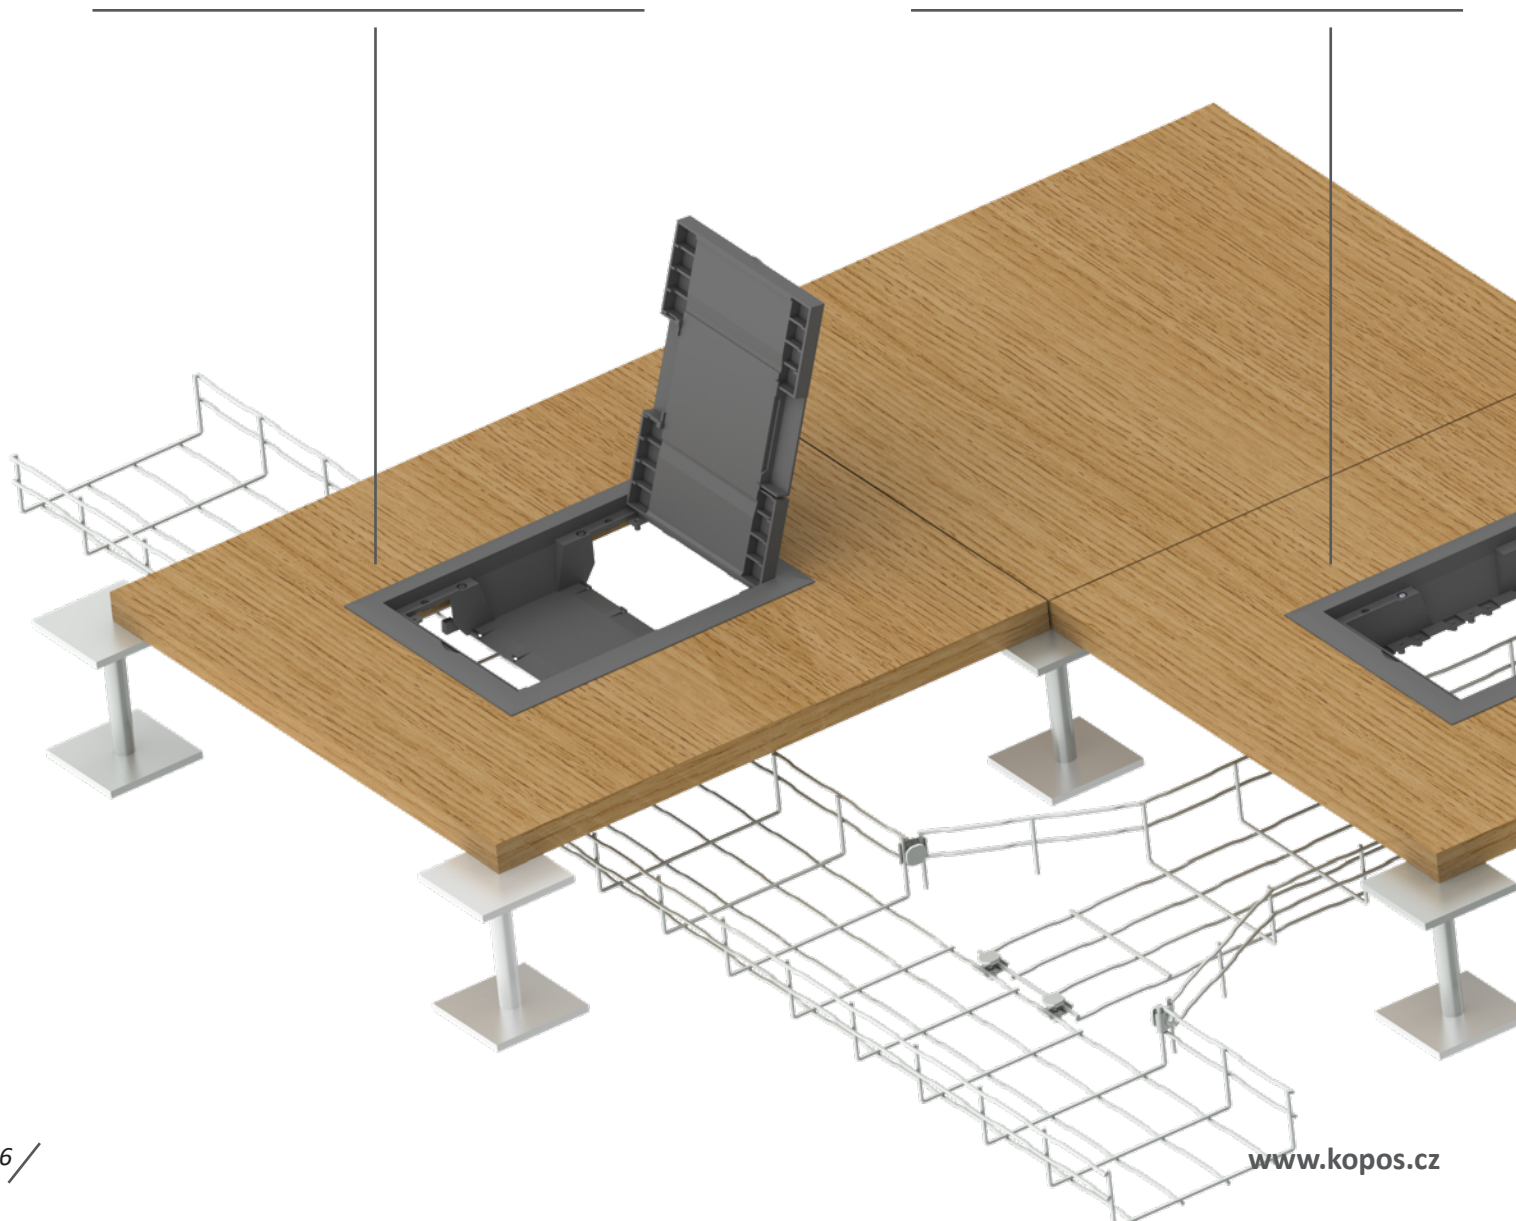

PP 80/K-5

slepé víko
strana 22