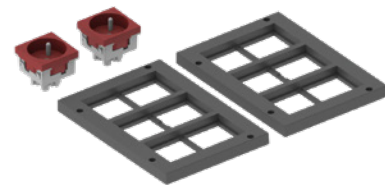

KOPOBOX® 80

až pro 12 modulárních přístrojů
strana 12