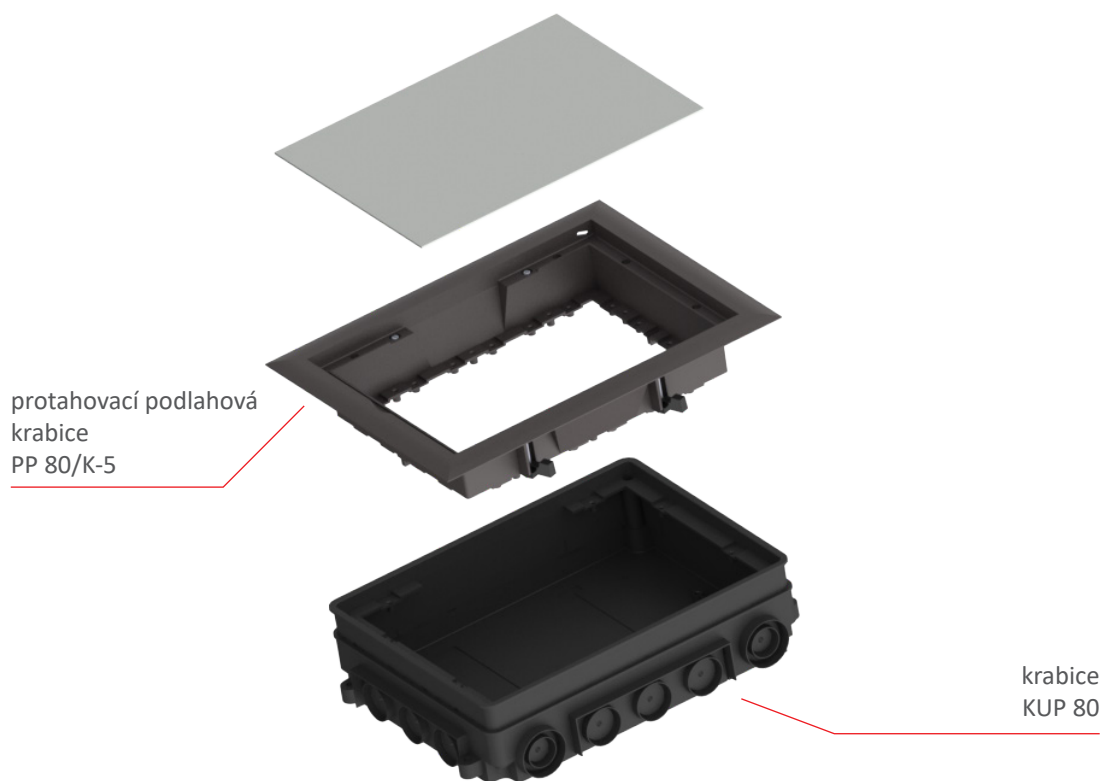

SN - sada nivelační

Nivelační sada SN je volitelné příslušenství k podlahové univerzální krabici KUP. Umožňuje zvýšit výšku ukotvení podlahové krabice v závislosti na výšce betonové mazaniny až o 35 mm. Sada SN obsahuje 4 ks stavitelných prvků (do každého rohu krabice KUP).

KOPOS

KOPOBOX®

PP 80/K-5 do betonových podlah

Sestava protahovací podlahové krabice (slepé víko)

Sestava protahovací podlahové krabice se instaluje do univerzální krabice KUP 80 vhodné do betonových podlah s vrstvou od 80 do 95 mm. V případě vyšší betonové vrstvy lze použít nivelační sadu SN, která dokáže zvýšit ukotvení podkladové krabice KUP až o 35 mm. Sestava je využívána pro snadné protahování kabelů. Po instalaci krycího plechu je krabice pochozí a lze ji zatěžovat do 150 kg. Do rámu protahovací krabice se vkládá podlahová krytina pro sjednocení vzhledu s okolím. Při potřebě rozšíření instalace v budoucnu, je možné na místo sestavy dodatečně instalovat některý z ostatních systémů řady KOPOBOX®.

Části sestavy

PP 80/K-5 - rám podlahové krabice

Protahovací podlahová krabice (slepé víko) slouží kde snadnému protahování elektroinstalace. Je možné její využití i pro následné osazení systému s přístroji. Rám je vyztužen nosným plechem pro zvýšení mechanické pevnosti.