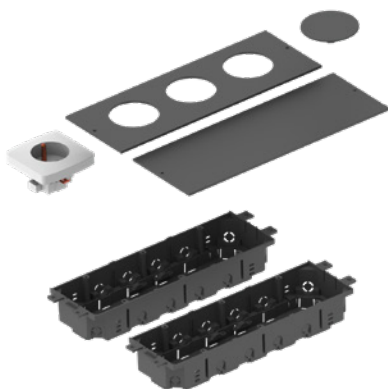

KOPOBOX® 80

až pro 6 klasických přístrojů
strana 19