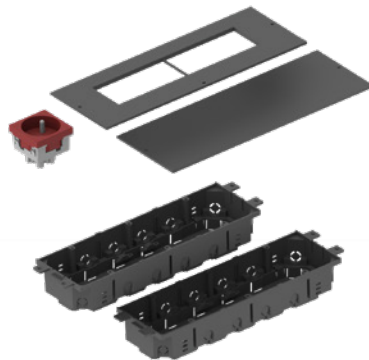

KOPOBOX® 80

až pro 8 modulárních přístrojů
strana 10