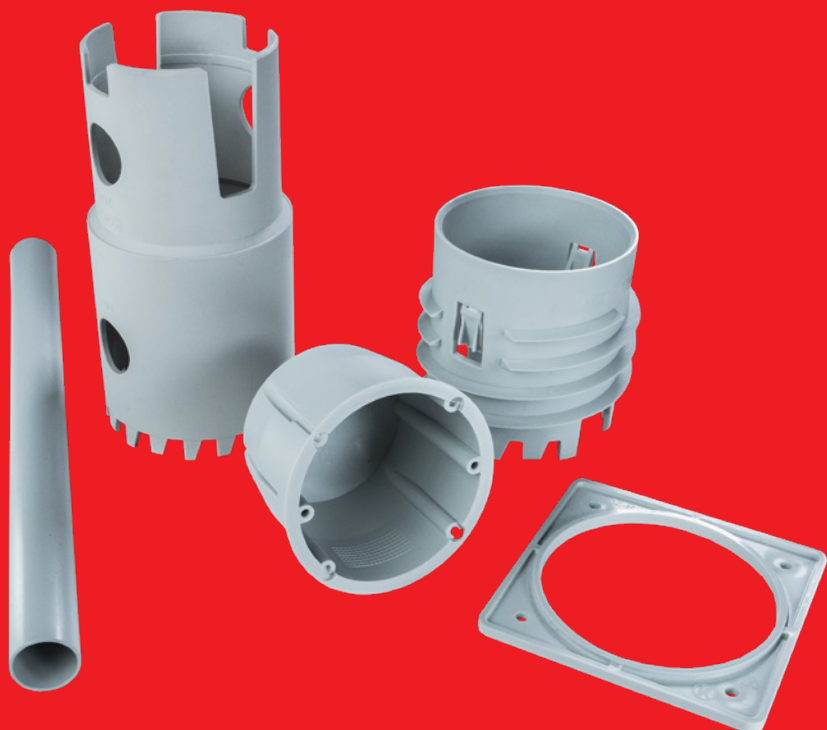

PK 170X65 D_HD

- ucelení nové řady PK X65
- dvě komory pro dvojí použití
- děrovaná vnitřní příčka
- také v HF variantě s označením PK 170X65 D HF_HD

PEKE 60 HF_HD

- HF příčka pro HF kanály X65
- dodáváno v 1 m délce
- snadná a rychlá manipulace

KEFZ 80_KB **KEFZ 80/VDZ_KB**

- elektroinstalační krabice do zateplených fasád
- dva sety: oba s kompletní elektroinstalační krabicí, jeden i s potřebným nástrojem pro montáž
- vhodné i pro dodatečnou montáž do již zhotovené fasády s tloušťkou zateplení od 80 mm
- ideální pro kontaktní zateplení fasádním polystyrenem i minerální vatou

MDFZ 80_KB **MDFZ 80/VDZ_KB**

- montážní deska do zateplených fasád pro uchycení drobných elektroinstalačních prvků (kamery, čidla, menší svítidla)
- dva sety: oba s kompletní montážní deskou, jeden i s potřebným nástrojem pro montáž
- vhodné i pro dodatečnou montáž do již zhotovené fasády s tloušťkou zateplení od 80 mm
- ideální pro kontaktní zateplení fasádním polystyrenem i minerální vatou

KSK 100_P04J

KSK 100_P06J

- krabice pro jednofázové instalace
- měkčené vstupy zajišťují snadné průchody kabelů při zachování krytí IP 66
- součástí balení jsou kotvy do betonu, nerezové šrouby, nosné sloupky, hrazda, keramická svorka
- snadný přístup ke svorce díky umístění na sloupky