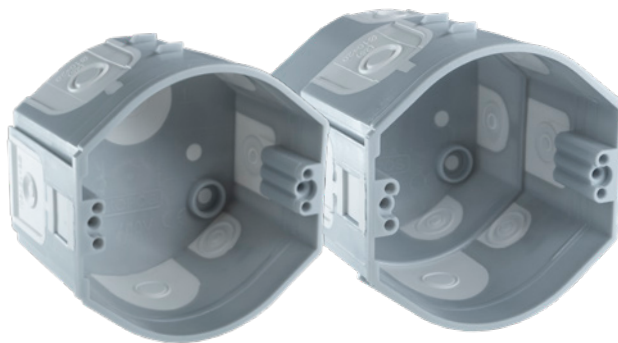

KOPOS

NOVINKY

2020 - 2022

NOVINKY

2020 - 2022

KP 68/D_KA

- moderní přístrojová krabice s membránovými vstupy
- ideální pro nízkoenergetické stavby s vysokými nároky na eliminaci tepelných ztrát
- krabice se zvětšeným prostorem pro elektroinstalaci
- vhodná pro instalaci sružených rámečků s osovou roztečí 71 mm

KPR 68/D_KA

- hluboká přístrojová krabice s membránovými vstupy
- ideální pro nízkoenergetické stavby s vysokými nároky na eliminaci tepelných ztrát
- možnost vložení přístrojů s velkými nároky na vnitřní prostor krabice
- vhodná pro instalaci sružených rámečků s osovou roztečí 71 mm

KU 68-45_KA

- univerzální krabice vhodná pro většinu instalací klasických přístrojů nebo svorkování
- zvětšený prostor pro elektroinstalaci
- vhodná pro instalaci sružených rámečků s osovou roztečí 71 mm
- obsahuje středový sloupek pro bezšroubové přichycení víka KO 68

KPR 68-70_KA

- hluboká univerzální krabice pro přístroje s velkými nároky na vnitřní prostor, nebo rozsáhlejší svorkování
- vhodná pro instalaci sružených rámečků s osovou roztečí 71 mm

KU 68-45/HF_HA

- univerzální krabice bez obsahu halogenových prvků vhodná do prostor se zvýšenou potřebou ochrany lidských zdrojů a majetku
- zvětšený prostor pro elektroinstalaci
- vhodná pro instalaci sružených rámečků s osovou roztečí 71 mm