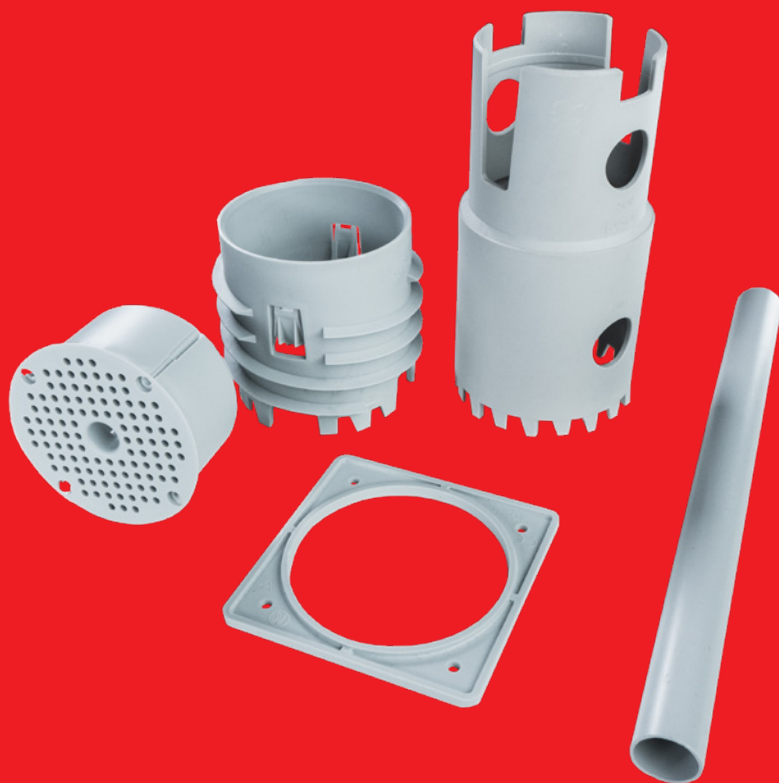

PK 170X65 D_HD

- ucelení nové řady PK X65
- dvě komory pro dvojí použití
- děrovaná vnitřní příčka
- také v HF variantě s označením PK 170X65 D HF_HD

PEKE 60 HF_HD

- HF příčka pro HF kanály X65
- dodáváno v 1 m délce
- snadná a rychlá manipulace

KEFZ 80_KB **KEFZ 80/VDZ_KB**

- elektroinstalační krabice do zateplených fasád
- dva sety: oba s kompletní elektroinstalační krabicí, jeden i s potřebným nástrojem pro montáž
- vhodné i pro dodatečnou montáž do již zhotovené fasády s tloušťkou zateplení od 80 mm
- ideální pro kontaktní zateplení fasádním polystyrenem i minerální vatou

MDFZ 80_KB **MDFZ 80/VDZ_KB**

- montážní deska do zateplených fasád pro uchycení drobných elektroinstalačních prvků (kamery, čidla, menší svítidla)
- dva sety: oba s kompletní montážní deskou, jeden i s potřebným nástrojem pro montáž
- vhodné i pro dodatečnou montáž do již zhotovené fasády s tloušťkou zateplení od 80 mm
- ideální pro kontaktní zateplení fasádním polystyrenem i minerální vatou

KSK 100_P04J

KSK 100_P06J

- krabice pro jednofázové instalace
- měkčené vstupy zajišťují snadné průchody kabelů při zachování krytí IP 66
- součástí balení jsou kotvy do betonu, nerezové šrouby, nosné sloupky, hrazda, keramická svorka
- snadný přístup ke svorce díky umístění na sloupky