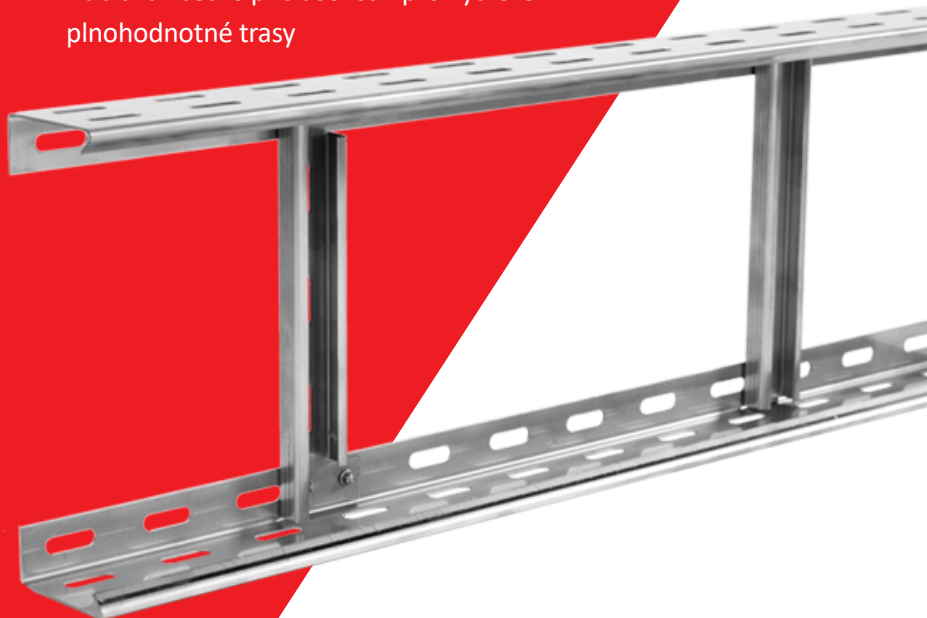

MDFZ 80_KB **MDFZ 80/VDZ_KB**

- montážní deska do zateplených fasád pro uchycení drobných elektroinstalačních prvků (kamery, čidla, menší svítidla)
- dva sety: oba s kompletní montážní deskou, jeden i s potřebným nástrojem pro montáž
- vhodné i pro dodatečnou montáž do již zhotovené fasády s tloušťkou zateplení od 80 mm
- ideální pro kontaktní zateplení fasádním polystyrenem i minerální vatou

KSK 100_P04J

KSK 100_P06J

- krabice pro jednofázové instalace
- měkčené vstupy zajišťují snadné průchody kabelů při zachování krytí IP 66
- součástí balení jsou kotvy do betonu, nerezové šrouby, nosné sloupky, hrazda, keramická svorka
- snadný přístup ke svorce díky umístění na sloupky

KPZ-1_PO

- přístrojová krabice do požárně dělících příček s certifikátem EI 15 až EI 120
- v případě požáru zajistí celistvost příčky a tím zamezí šíření ohně
- bezhalogenové provedení
- vstupní otvory z pružného materiálu

INOXKL

- kabelové lávky z nerezového materiálu
- dostupné ve dvou výškách bočnic – 60 a 110 mm
- děrované bočnice i příčky pro usnadnění montáže
- nabídka včetně příslušenství pro vytvoření plnohodnotné trasy