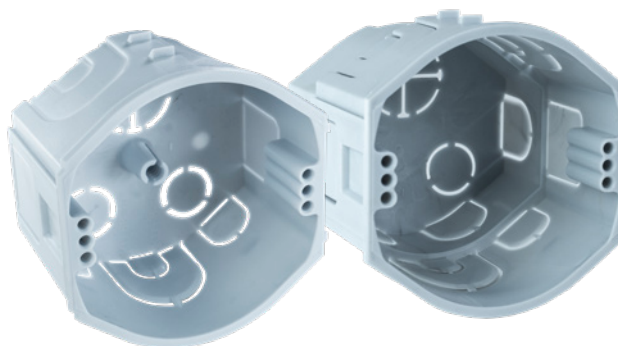

KOPOS

NOVINKY

2020 - 2022

NOVINKY

2020 - 2022

KP 68/D_KA

- moderní přístrojová krabice s membránovými vstupy
- ideální pro nízkoenergetické stavby s vysokými nároky na eliminaci tepelných ztrát
- krabice se zvětšeným prostorem pro elektroinstalaci
- vhodná pro instalaci sružených rámečků s osovou roztečí 71 mm

KPR 68/D_KA

- hluboká přístrojová krabice s membránovými vstupy
- ideální pro nízkoenergetické stavby s vysokými nároky na eliminaci tepelných ztrát
- možnost vložení přístrojů s velkými nároky na vnitřní prostor krabice
- vhodná pro instalaci sružených rámečků s osovou roztečí 71 mm

KU 68-45_KA

- univerzální krabice vhodná pro většinu instalací klasických přístrojů nebo svorkování
- zvětšený prostor pro elektroinstalaci
- vhodná pro instalaci sružených rámečků s osovou roztečí 71 mm
- obsahuje středový sloupek pro bezšroubové přichycení víka KO 68

KPR 68-70_KA

- hluboká univerzální krabice pro přístroje s velkými nároky na vnitřní prostor, nebo rozsáhlejší svorkování
- vhodná pro instalaci sružených rámečků s osovou roztečí 71 mm

KU 68-45/HF_HA

- univerzální krabice bez obsahu halogenových prvků vhodná do prostor se zvýšenou potřebou ochrany lidských zdrojů a majetku
- zvětšený prostor pro elektroinstalaci
- vhodná pro instalaci sružených rámečků s osovou roztečí 71 mm