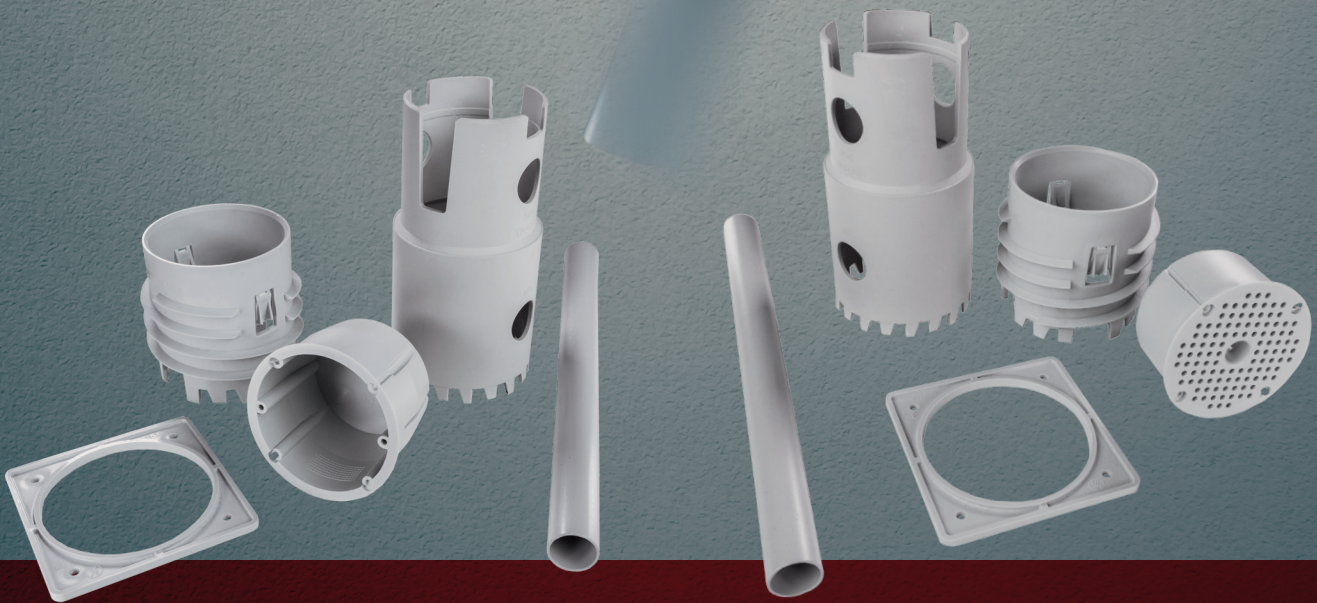

KOPOS

MDFZ KEFZ

ELEKTROINSTALACE
DO ZATEPLENÍ

KEFZ 80_KB / KEFZ 80/VDZ_KB

- elektroinstalační krabice do zateplených fasád
- dva sety: oba s kompletní elektroinstalační krabicí, jeden i s potřebným nástrojem pro montáž
- vhodné i pro dodatečnou montáž do již zhotovené fasády s tloušťkou zateplení od 80 mm
- ideální pro kontaktní zateplení fasádním polystyrenem i minerální vatou

MDFZ 80_KB / MDFZ 80/VDZ_KB

- montážní deska do zateplených fasád pro uchycení drobných elektroinstalačních prvků (kamery, čidla, menší svítidla)
- dva sety: oba s kompletní montážní deskou, jeden i s potřebným nástrojem pro montáž
- vhodné i pro dodatečnou montáž do již zhotovené fasády s tloušťkou zateplení od 80 mm
- ideální pro kontaktní zateplení fasádním polystyrenem i minerální vatou