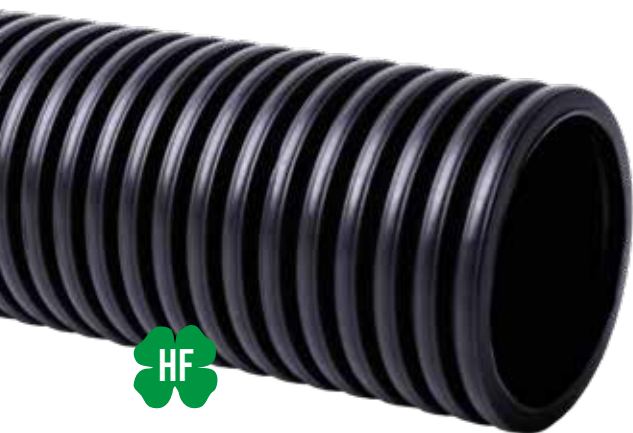

/ ELEKTROINSTALAČNÍ LIŠTY

HRANATÉ LIŠTY

- lišty a krabice vyráběné z UV odolného a plně probarveného černého materiálu
- dostupné v rozměrech od 20x10 mm do 60x40 mm (š x v)
- v nabídce odpovídající kryty spojů v černé barvě včetně průchodkového krytu pro použití s krabicemi LK 80X28 T
- pevné držení víka a vyšší tuhost lišty díky dvojitému zámku
- ochranná fólie proti ušpinění při montáži

POLOŽKA

LHD 20X10_FD
LHD 20X20_FD
LHD 40X20_FD
LHD 40X40_FD
LH 60X40_FD

/ ELEKTROINSTALAČNÍ TRUBKY A CHRÁNIČKY

KOPOFLEX®

- bezhalogenová UV stabilní ohebná dvouplášťová korugovaná chránička určená pro mechanickou ochranu všech druhů energetických a telekomunikačních vedení
- v každém svitku zaveden provázek a nasazena spojka
- v případě použití těsnicího kroužku splňuje stupeň krytí IP 67

POLOŽKA

KF 09040_UVFA
KF 09050_UVFA
KF 09063_UVFA
KF 09075_UVFA
KF 09090_UVFA
KF 09110_UVFA
KF 09160_UVFA