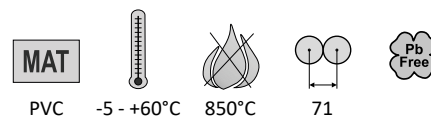

VIACNÁSObNÉ KRABICE

- pre moderné inštalácie v združených rámčekoch
- výrazná **tuhosť** zjednodušuje inštaláciu prístrojov
- deliace prepážky pre oddelenie jednotlivých okruhov