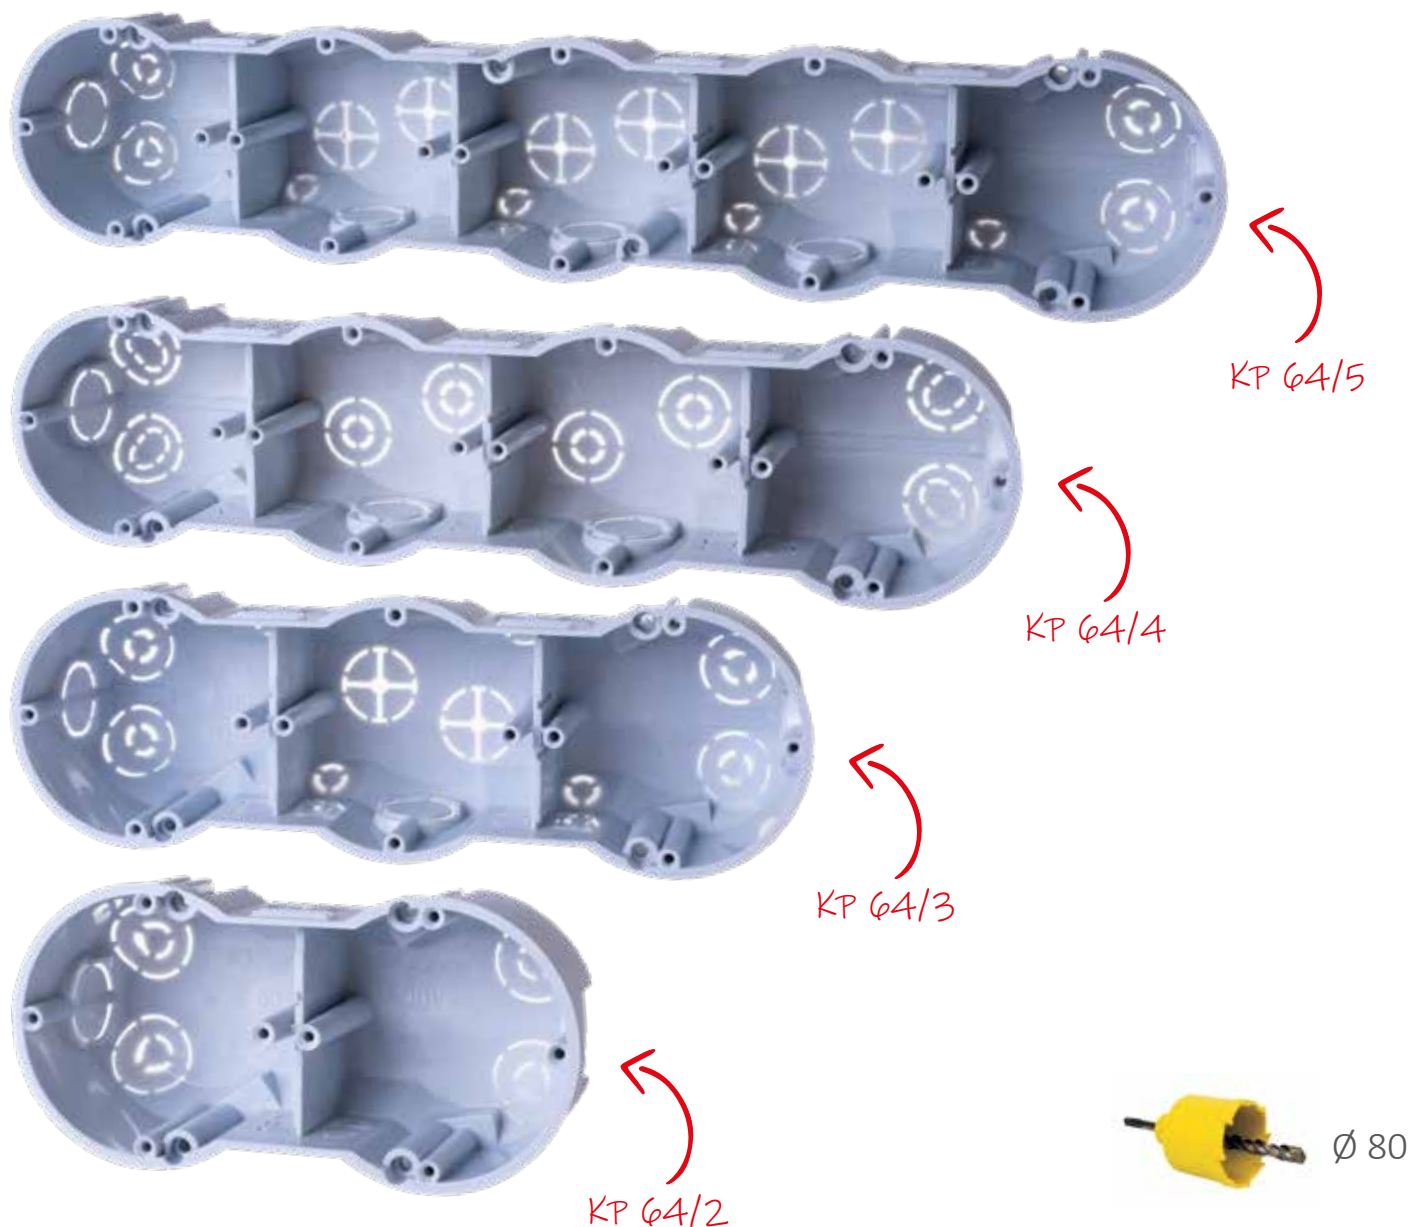

KP 68/2, KP 68, KPR 68

- možnosť **spojenia** do súvislého radu s osovou vzdialenosťou 71 mm
- odporúčané spojenie **až 3 krabíc** v jednom rade
- **KP 68/2** – vhodná pre elektroinštaláciu v tenkých priečkach
- **KPR 68** – jednoduchá montáž prístrojov s veľkou hĺbkou

V 68

ZV 68

NR 5X5

KOPOS

KRABICE POD OMIETKU

KP 67/2, KP 67/3

- pre moderné inštalácie v **zdužených rámčekoch** (osová vzdialenosť 71 mm)
- možnosť spojenia **až 5 krabíc** vedľa seba
- **KP 67/2** – spojenie v zvislom aj vodorovnom smere s osovou vzdialenosťou 71 mm alebo 81 mm
- **KP 67/3** – vhodná pre 2x dvojnásobný rámček
- možnosť zväčšenia osovej vzdialenosti dišťančnou rozperkou DR 18 pre dizajnovú radu prístrojov Element, Neo a iné

VIACNÁSObNÉ KRABICE

- pre moderné inštalácie v združených rámčekoch
- výrazná **tuhosť** zjednodušuje inštaláciu prístrojov
- deliace prepážky pre oddelenie jednotlivých okruhov

NR 5X5

KOPOS

KRABICE POD OMIETKU

KO 97/5, KR 97/5

- **veľké množstvo** vstupov pre vytvorenie rozsiahlejších inštalácií
- **výstupky** proti vytrhnutiu krabice zo steny
- dostatočný **priestor** pre svorkovnice a zapojenie obvodov
- viečko s trňom pre jednoduchú montáž