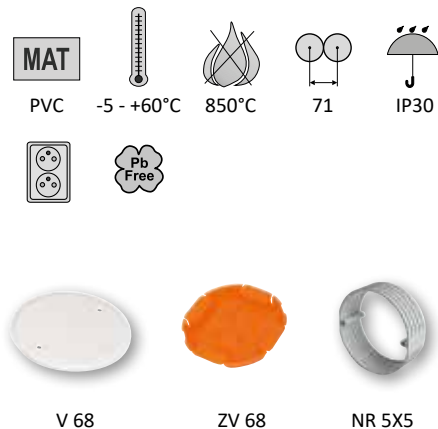

Kvalita týchto výrobkov je daná predovšetkým precíznosťou výroby a konštrukčným riešením krabíc. Pre lepšiu fixáciu v sadrovom lôžku disponujú krabice bočnými výstupkami. Jednoduchú montáž káblov a elektroinštalačných rúrok zaisťujú vylamovacie výstupy. V ponuke sú aj priestorové krabice s membránovými vstupmi. Tie utesňujú elektroinštaláciu a zamedzujú tak nechcenému prúdeniu vzduchu. Všetky krabice sú vyrábané zo samozhášavého materiálu a jeho kvalita je pre nás kľúčová. Výroba a certifikácia je vykonaná podľa platných noriem.

**KOPOS****KRABICE POD OMIETKU**

KP 68/D, KPR 68/D

hlbší
variant
KPR 68/D

- možnosť **pevného spojenia** do súvislého radu s osovou vzdialenosťou 71 mm (možné spájanie KP 68/D s KPR 68/D)
- vstupné otvory vyrobené z **pružného materiálu**
- inštalácia kábla alebo rúrky pomocou vytrhnutia predlisovaného vstupu na pružných membránach a vloženie kábla alebo rúrok do vzniknutého otvoru
- zaistenie **vzduchotesnosti** priestupu aj pri vložení kábla alebo rúrky
- vhodné pre **nízkoenergetické alebo pasívne domy**
- **krytie IP30** – krabica osadená príslušným viečkom alebo prístrojom s krytím vyšším alebo rovným IP30
- chránené európskym priemyslovým a úžitkovým vzorom
- **KPR 68/D** – jednoduchá montáž prístrojov s veľkou hĺbkou

KOPOS

KRABICE POD OMIETKU

KOMBINOVANÉ VSTUPY
PRE KÁBLE A RÚRKY

VÝSTUPKY PRE PEVNÉ
ZAKOTVENIE V STENE

EAN K
NA KAŽDEJ

VEĽKÝ VNÚTORNÝ PRIESTOR
PRE ELEKTROINŠTALÁCIU

STREDOVÝ STĽPIK
PRE RÝCHLU MONTÁŽ
VIEČKA KO 68