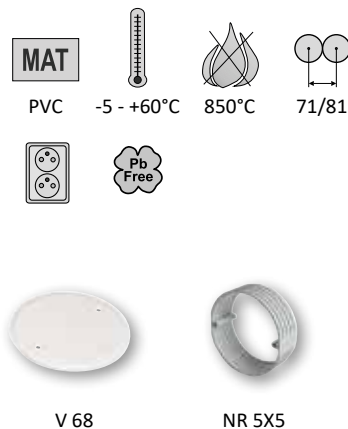

V 68

ZV 68

NR 5X5

KOPOS

KRABICE POD OMIETKU

KP 67/2, KP 67/3

- pre moderné inštalácie v **zdužených rámčekoch** (osová vzdialenosť 71 mm)
- možnosť spojenia **až 5 krabíc** vedľa seba
- **KP 67/2** – spojenie v zvislom aj vodorovnom smere s osovou vzdialenosťou 71 mm alebo 81 mm
- **KP 67/3** – vhodná pre 2x dvojnásobný rámček
- možnosť zväčšenia osovej vzdialenosti dišťančnou rozperkou DR 18 pre dizajnovú radu prístrojov Element, Neo a iné

VIACNÁSObNÉ KRABICE

- pre moderné inštalácie v združených rámčekoch
- výrazná **tuhosť** zjednodušuje inštaláciu prístrojov
- deliace prepážky pre oddelenie jednotlivých okruhov

NR 5X5

KOPOS

KRABICE POD OMIETKU