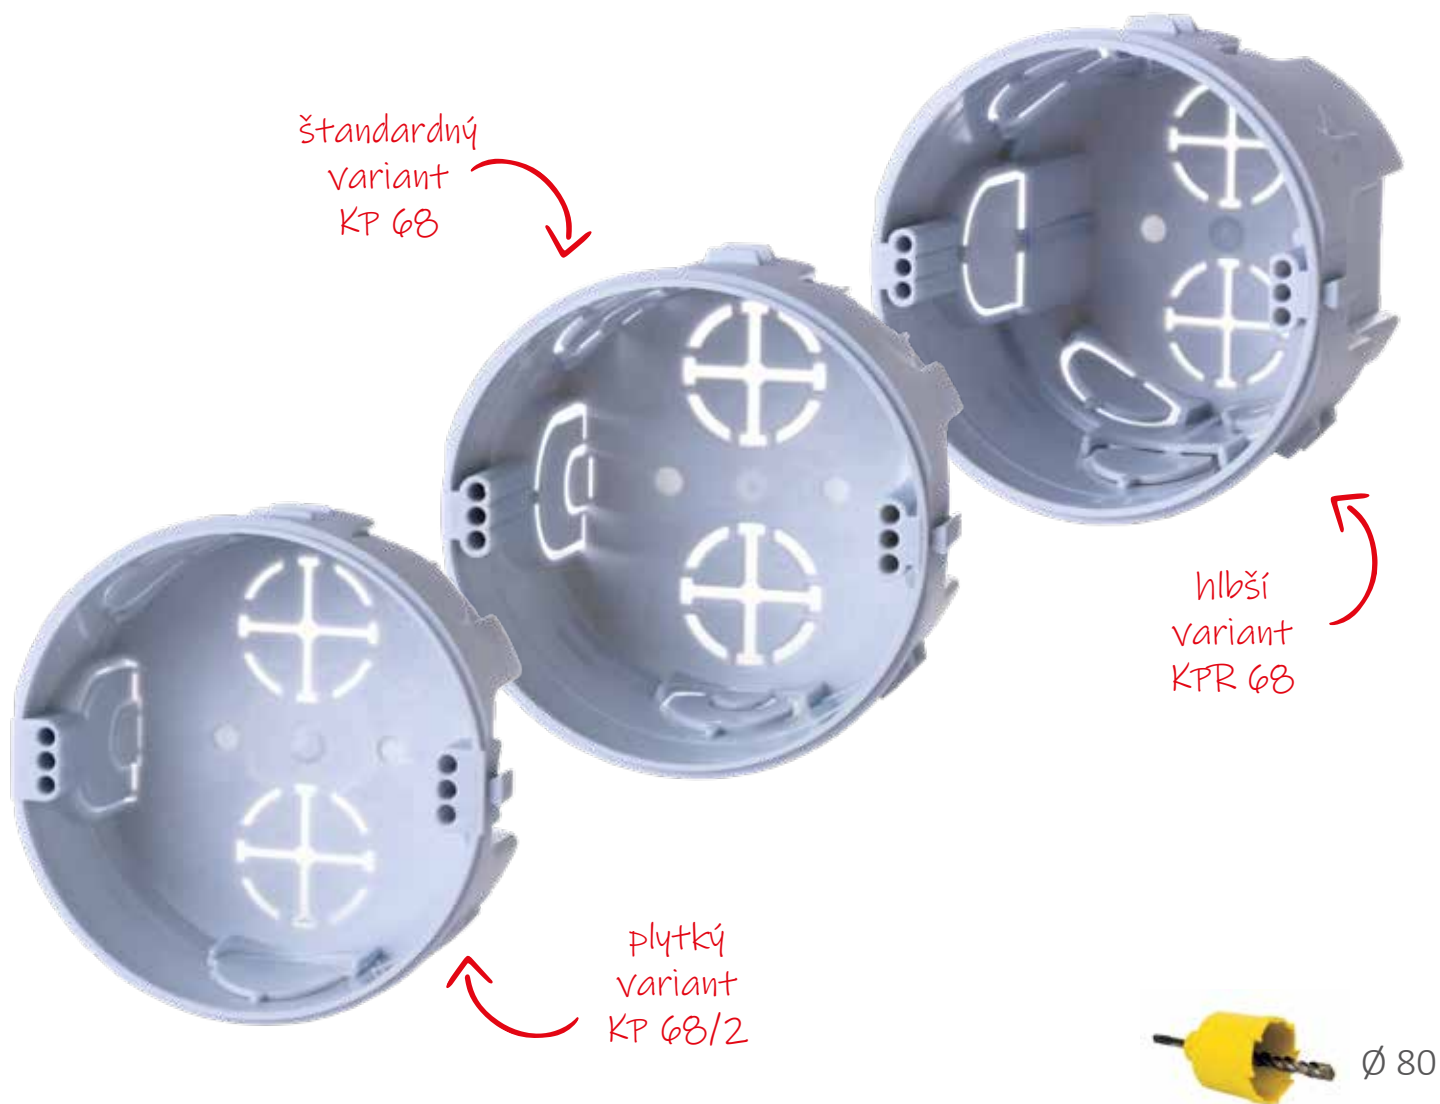

KRABICE
POD OMIETKU

ZA NAŠÍM ÚSPECHOM STOJÍTE VY

Vďaka novým technológiám zlepšujeme a inovujeme naše výrobky.

Pre Vás.

KRABICE POD OMIETKU

Firma KOPOS je hrdým výrobcem elektroinštalačného materiálu. Medzi základné piliere jej produkcie patrí elektroinštalačná krabica určená pre montáž pod omietku. Rokmi známy pojem KU 68 je dnes už štandardom medzi krabicami. V tejto kategórii je ponuka firmy KOPOS ale oveľa pestrejšia. Zákazník má na výber z rôznych hĺbok inštalačných krabíc a rôznych konštrukcií umožňujúcich vzájomné spájanie. Zároveň si môžeme vybrať krabice rozvodné alebo viacnásobné. Samozrejmosťou je taktiež bohaté príslušenstvo, ako sú viečka, krycie viečka pre omietanie alebo svorkovnice a ďalšie...

JEDNODUCHÉ
VYTVORENIE PREPOJOVACIEHO
TUNELA

**KOPOS****KRABICE POD OMIETKU**

KU 68-45, KPR 68-70

hlbší
variant
KPR 68-70

- možnosť **pevného spojenia** do súvislého radu s osovou vzdialenosťou 71 mm (možné spájanie aj s krabicami KP 68/D a KPR 68/D)
- viac **priestoru** pre elektroinštaláciu
- chránené európskym priemyslovým a úžitkovým vzorom
- verzia **KU 68-45/V** s jednoducho namontovateľným viečkom
- **KPR 68-70** – jednoduchá montáž prístrojov s veľkou hĺbkou

KP 68/2, KP 68, KPR 68

- možnosť **spojenia** do súvislého radu s osovou vzdialenosťou 71 mm
- odporúčané spojenie **až 3 krabíc** v jednom rade
- **KP 68/2** – vhodná pre elektroinštaláciu v tenkých priečkach
- **KPR 68** – jednoduchá montáž prístrojov s veľkou hĺbkou

V 68

ZV 68

NR 5X5

KOPOS

KRABICE POD OMIETKU

KP 67/2, KP 67/3

- pre moderné inštalácie v **zdužených rámčekoch** (osová vzdialenosť 71 mm)
- možnosť spojenia **až 5 krabíc** vedľa seba
- **KP 67/2** – spojenie v zvislom aj vodorovnom smere s osovou vzdialenosťou 71 mm alebo 81 mm
- **KP 67/3** – vhodná pre 2x dvojnásobný rámček
- možnosť zväčšenia osovej vzdialenosti dišťančnou rozperkou DR 18 pre dizajnovú radu prístrojov Element, Neo a iné