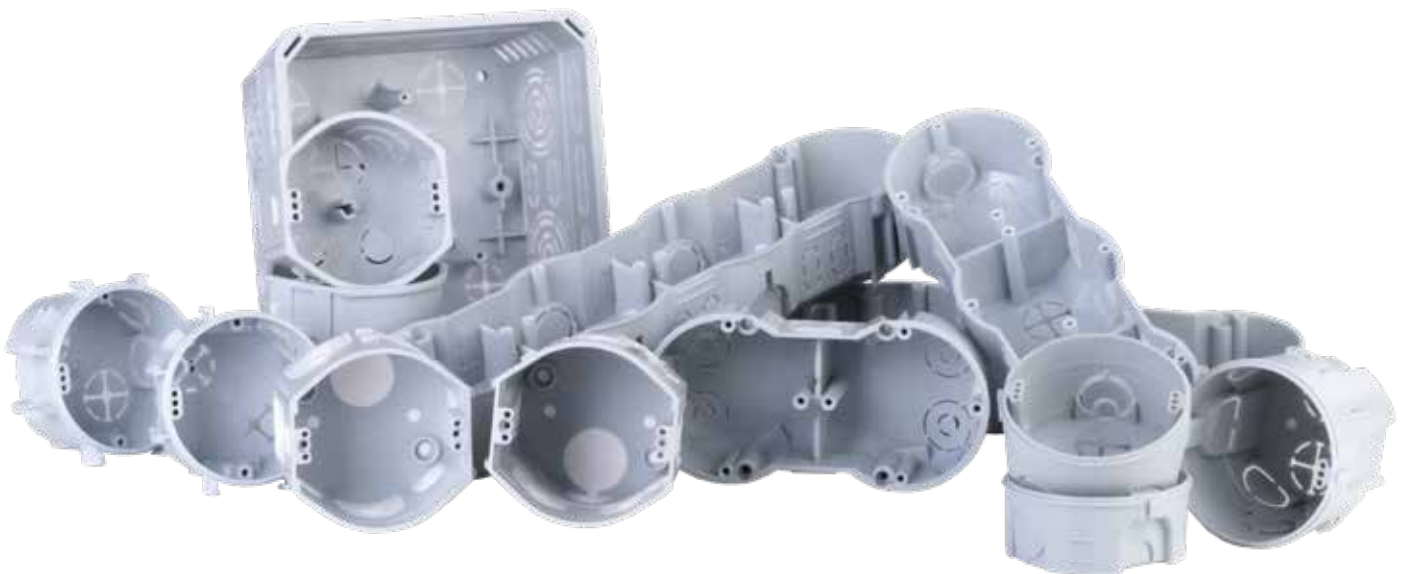

KRABICE
POD OMIETKU

ZA NAŠÍM ÚSPECHOM STOJÍTE VY

Vďaka novým technológiám zlepšujeme a inovujeme naše výrobky.

Pre Vás.

KRABICE POD OMIETKU

Firma KOPOS je hrdým výrobcem elektroinštalačného materiálu. Medzi základné piliere jej produkcie patrí elektroinštalačná krabica určená pre montáž pod omietku. Rokmi známy pojem KU 68 je dnes už štandardom medzi krabicami. V tejto kategórii je ponuka firmy KOPOS ale oveľa pestrejšia. Zákazník má na výber z rôznych hĺbok inštalačných krabíc a rôznych konštrukcií umožňujúcich vzájomné spájanie. Zároveň si môžeme vybrať krabice rozvodné alebo viacnásobné. Samozrejmosťou je taktiež bohaté príslušenstvo, ako sú viečka, krycie viečka pre omietanie alebo svorkovnice a ďalšie...

Kvalita týchto výrobkov je daná predovšetkým precíznosťou výroby a konštrukčným riešením krabíc. Pre lepšiu fixáciu v sadrovom lôžku disponujú krabice bočnými výstupkami. Jednoduchú montáž káblov a elektroinštalačných rúrok zaisťujú vylamovacie výstupy. V ponuke sú aj priestorové krabice s membránovými vstupmi. Tie utesňujú elektroinštaláciu a zamedzujú tak nechcenému prúdeniu vzduchu. Všetky krabice sú vyrábané zo samozhášavého materiálu a jeho kvalita je pre nás kľúčová. Výroba a certifikácia je vykonaná podľa platných noriem.

**KOPOS****KRABICE POD OMIETKU**

KP 68/D, KPR 68/D

hlbší
variant
KPR 68/D

- možnosť **pevného spojenia** do súvislého radu s osovou vzdialenosťou 71 mm (možné spájanie KP 68/D s KPR 68/D)
- vstupné otvory vyrobené z **pružného materiálu**
- inštalácia kábla alebo rúrky pomocou vytrhnutia predlisovaného vstupu na pružných membránach a vloženie kábla alebo rúrok do vzniknutého otvoru
- zaistenie **vzduchotesnosti** priestupu aj pri vložení kábla alebo rúrky
- vhodné pre **nízkoenergetické alebo pasívne domy**
- **krytie IP30** – krabica osadená príslušným viečkom alebo prístrojom s krytím vyšším alebo rovným IP30
- chránené európskym priemyslovým a úžitkovým vzorom
- **KPR 68/D** – jednoduchá montáž prístrojov s veľkou hĺbkou