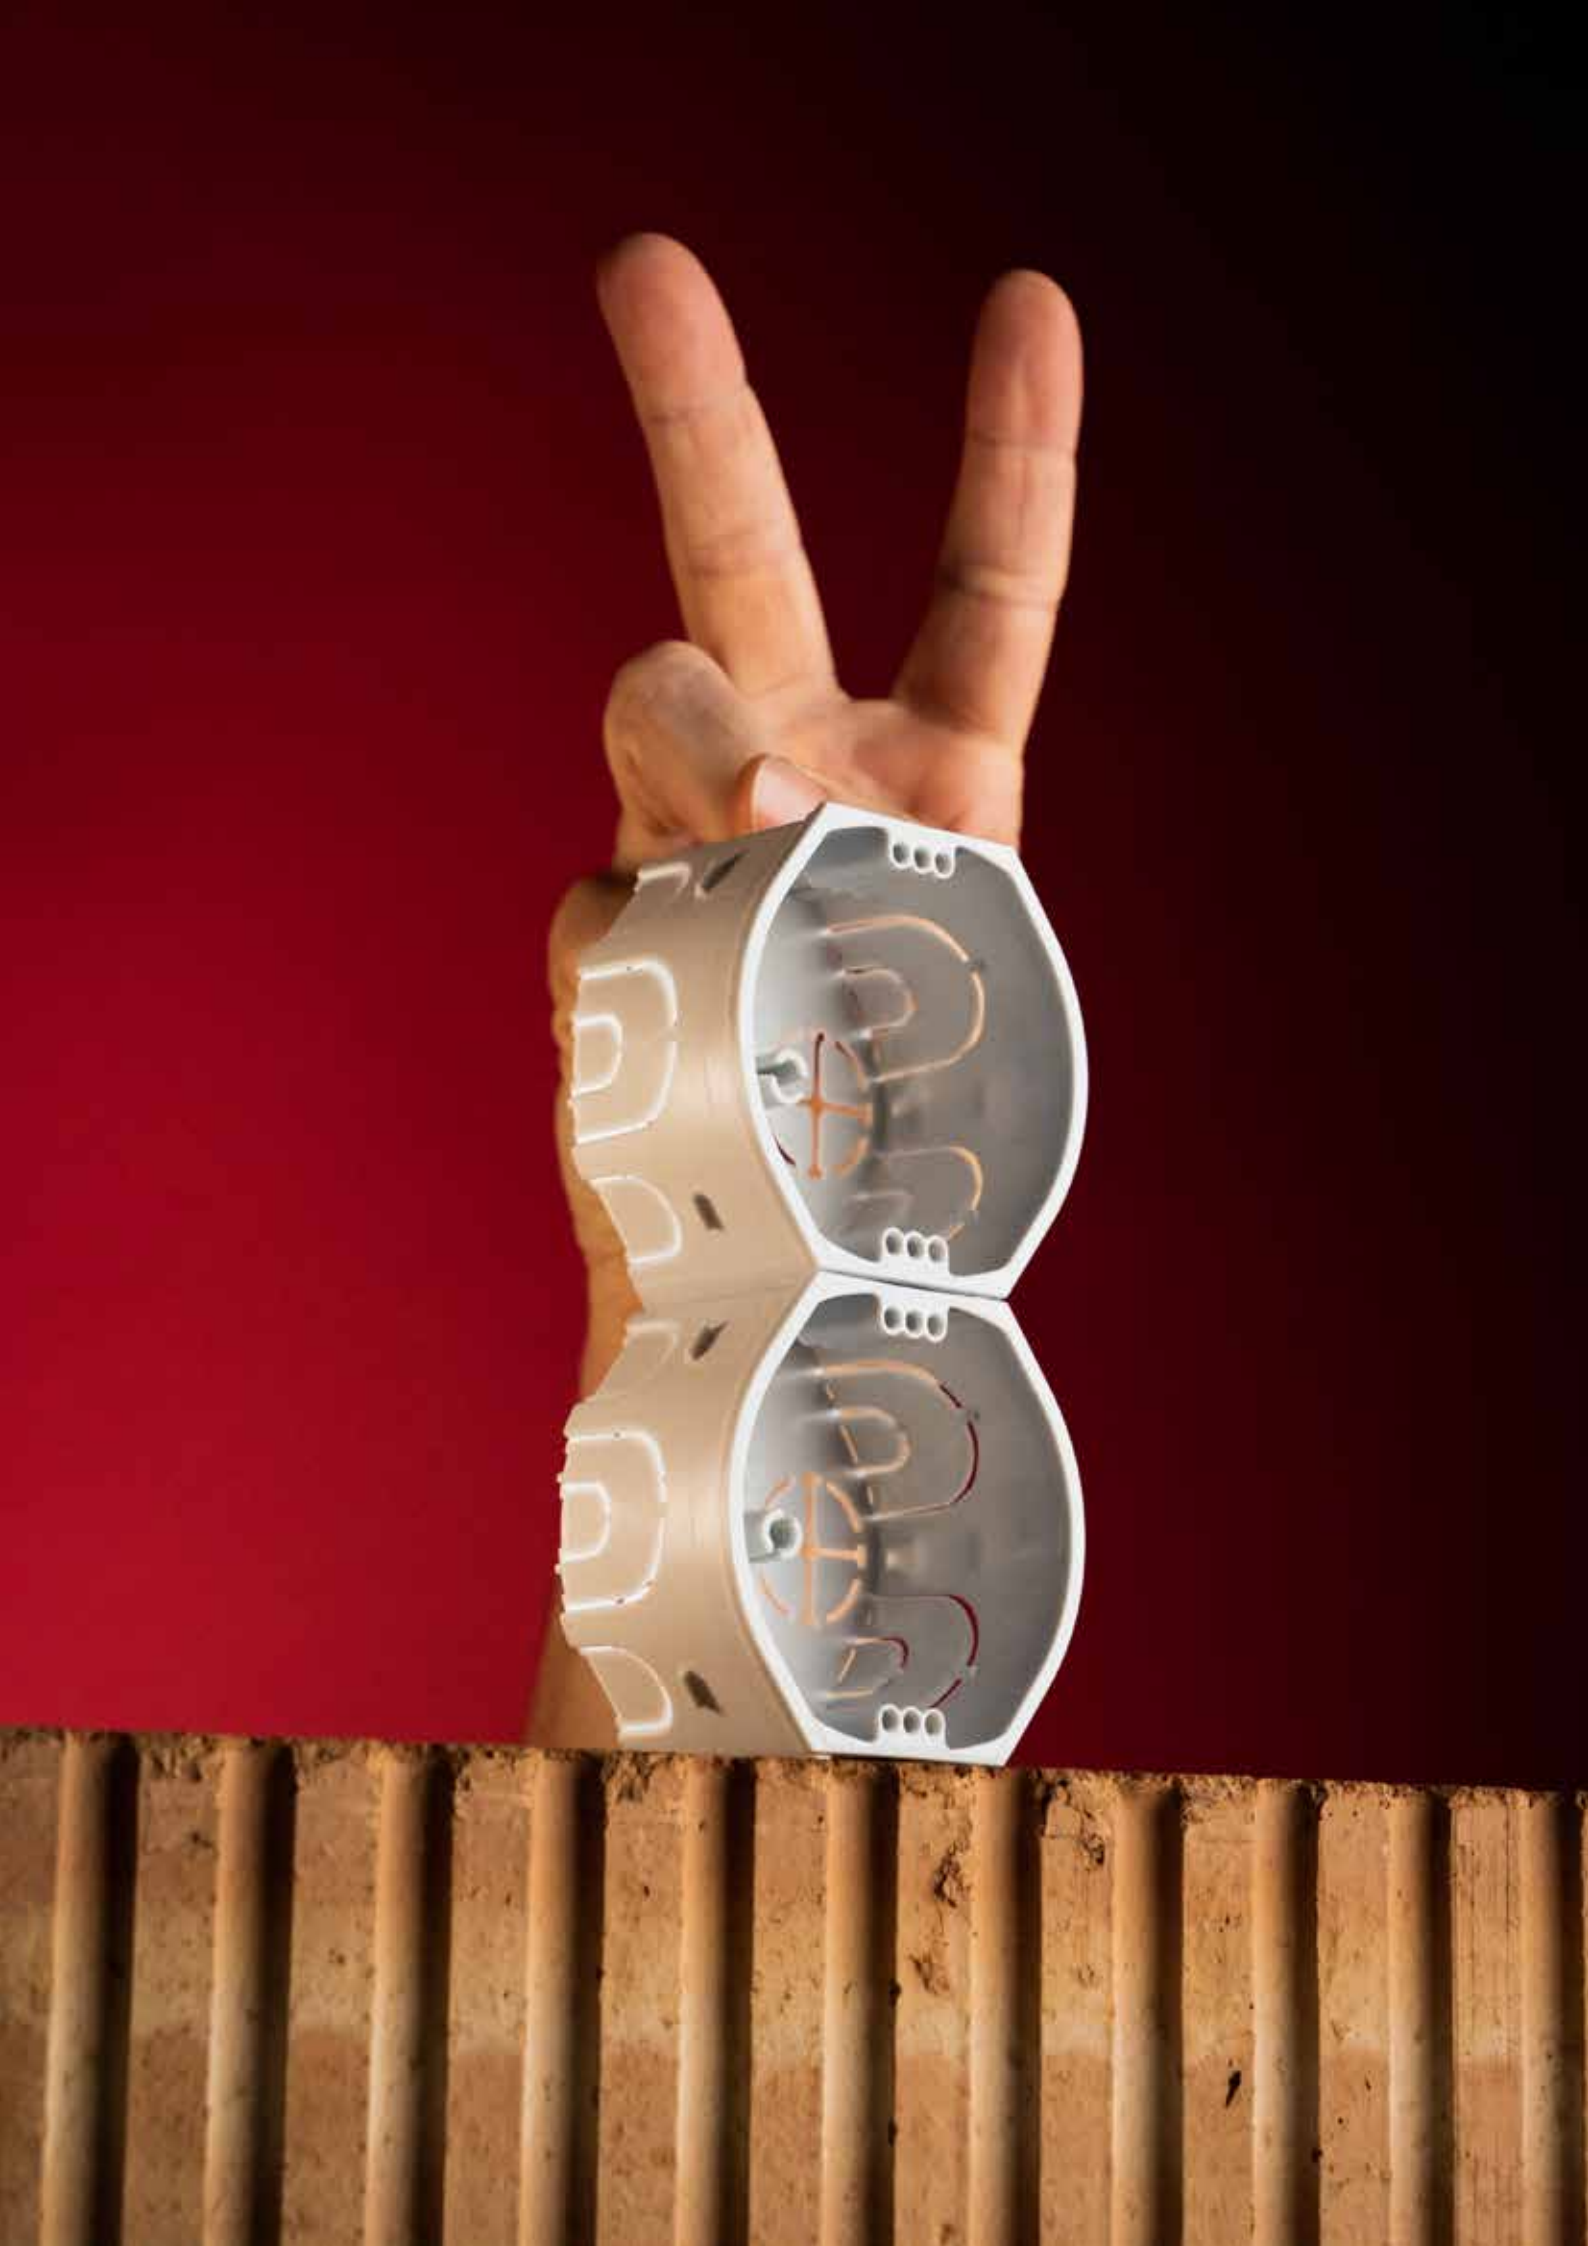

KRABICE
POD OMIETKU

ZA NAŠÍM ÚSPECHOM STOJÍTE VY

Vďaka novým technológiám zlepšujeme a inovujeme naše výrobky.

Pre Vás.

KRABICE POD OMIETKU

Firma KOPOS je hrdým výrobcem elektroinštalačného materiálu. Medzi základné piliere jej produkcie patrí elektroinštalačná krabica určená pre montáž pod omietku. Rokmi známy pojem KU 68 je dnes už štandardom medzi krabicami. V tejto kategórii je ponuka firmy KOPOS ale oveľa pestrejšia. Zákazník má na výber z rôznych hĺbok inštalačných krabíc a rôznych konštrukcií umožňujúcich vzájomné spájanie. Zároveň si môžeme vybrať krabice rozvodné alebo viacnásobné. Samozrejmosťou je taktiež bohaté príslušenstvo, ako sú viečka, krycie viečka pre omietanie alebo svorkovnice a ďalšie...

Kvalita týchto výrobkov je daná predovšetkým precíznosťou výroby a konštrukčným riešením krabíc. Pre lepšiu fixáciu v sadrovom lôžku disponujú krabice bočnými výstupkami. Jednoduchú montáž káblov a elektroinštalačných rúrok zaisťujú vylamovacie výstupy. V ponuke sú aj priestorové krabice s membránovými vstupmi. Tie utesňujú elektroinštaláciu a zamedzujú tak nechcenému prúdeniu vzduchu. Všetky krabice sú vyrábané zo samozhášavého materiálu a jeho kvalita je pre nás kľúčová. Výroba a certifikácia je vykonaná podľa platných noriem.

**KOPOS****KRABICE POD OMIETKU**

KP 68/D, KPR 68/D

hlbší
variant
KPR 68/D

- možnosť **pevného spojenia** do súvislého radu s osovou vzdialenosťou 71 mm (možné spájanie KP 68/D s KPR 68/D)
- vstupné otvory vyrobené z **pružného materiálu**
- inštalácia kábla alebo rúrky pomocou vytrhnutia predlisovaného vstupu na pružných membránach a vloženie kábla alebo rúrok do vzniknutého otvoru
- zaistenie **vzduchotesnosti** priestupu aj pri vložení kábla alebo rúrky
- vhodné pre **nízkoenergetické alebo pasívne domy**
- **krytie IP30** – krabica osadená príslušným viečkom alebo prístrojom s krytím vyšším alebo rovným IP30
- chránené európskym priemyslovým a úžitkovým vzorom
- **KPR 68/D** – jednoduchá montáž prístrojov s veľkou hĺbkou