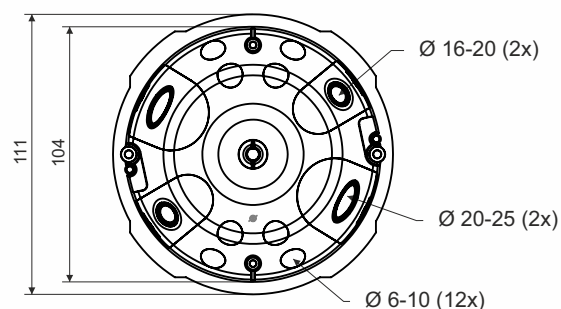

69dB

popis výrobku: krabica určená pre rozvody s napätím 400 V a s prúdom max. 16 A
dostatočný priestor pre vytvorenie rozsiahlejšej elektroinštalácie
inštalované montážne skrutky s plastovou pätkou sú vybavené dvojchodým samorezným závitom pre rýchlu inštaláciu
možnosť vloženia svorkovnice a bezskrutkových svoriek
vstupné otvory z pružného materiálu
v pružnom materiáli predznačené priechody pre utesnenie káblov a rúrok (12x Ø6-10mm; 2x Ø16-20mm; 2x Ø20-25mm)
zaistená vzdychotesnosť prestupu s inštalovaným káblom alebo rúrkou
vhodná pre nízkoenergetické alebo pasívne domy
zabraňuje prúdeniu vzduchu v inštalácii
pri montáži nie je nutné zahĺbenie okraja inštaláčného otvoru
vhodné pre zvukotesné steny s maximálnou zvukovou izoláciou $R_w = 69\text{dB}$

materiál: PVC (bezolvnaté)

farba: okrová

samozhášavosť: áno, do 30 s

teplotná odolnosť: -5 - +60 °C

skúška žeravým drôtom: 850 °C

trieda reakcie na oheň podkladového materiálu: A1-F

hmotnosť: 85 g

spĺňa požiadavky: ČSN EN 60670-1, ČSN EN IEC 60670-1 ed. 2:21

skladovanie: ČSN 64 0090

KO 97/LD_NA - krabica osadená skrutkami pre montáž do sadrokartónu; viečko KO 97 V priložené v kartóne; balenie: 72 ks voľne v kartóne

príslušenstvo: svorkovnica SP-96
bezskrutkové svorky TYP015, TYP016, TYP017, TYP018